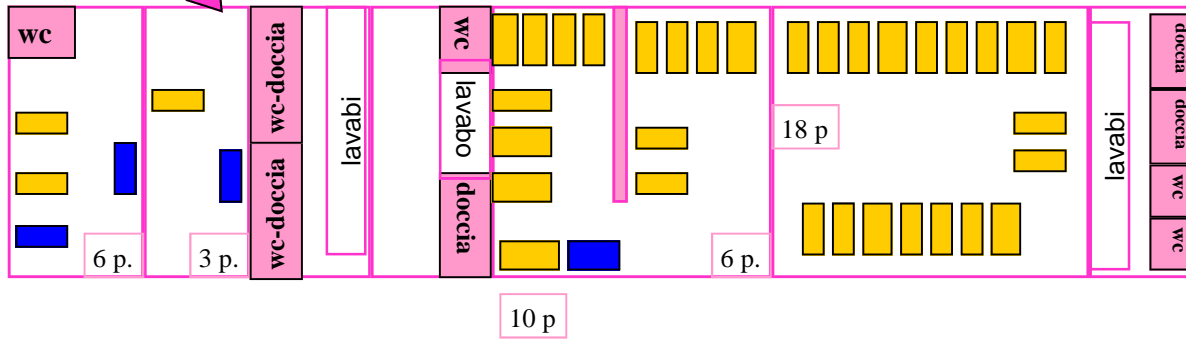

 Letto a castello  Letto singolo

ALA N. 2  
68 POSTI LETTO  
Tutte le camere hanno il bagno privato

 Letto singolo

 Letto a castello

ALA N. 4  
43 POSTI LETTO

 Letto singolo

 Letto a castello

*GLI ARREDI DEVONO ESSERE  
LASCIATI COME TROVATI  
I LETTI COME DA PIANTINA  
PENA LA **NON** RESTITUZIONE  
DELLA CAPARRA !!!!*

**ALA N. 1**  
**47 POSTI LETTO**  
 Tutte le camere hanno il bagno privato

Rampa disabili

Letto singolo

Letto a castello

*GLI ARREDI DEVONO ESSERE  
 LASCIATI COME TROVATI  
 I LETTI COME DA PIANTINA  
 PENA LA **NON** RESTITUZIONE  
 DELLA CAPARRA !!!!*