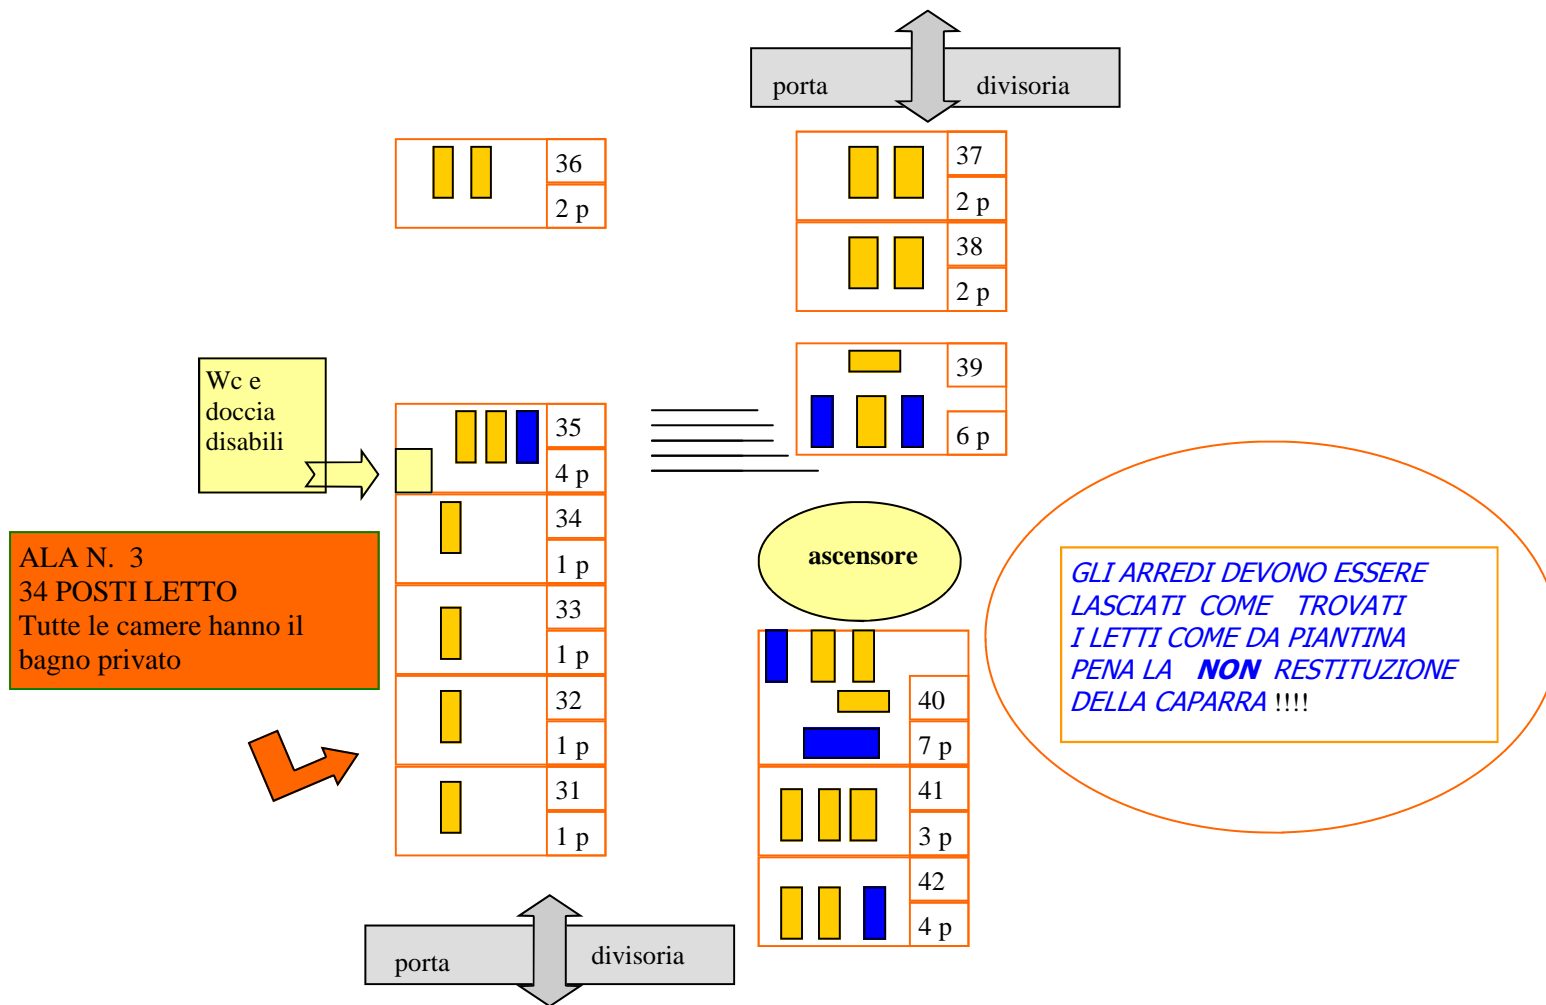

**ALA N. 1**  
**47 POSTI LETTO**  
 Tutte le camere hanno il bagno privato

Rampa disabili

Wc e doccia disabili

**ALA N. 4**  
**43 POSTI LETTO**

**ALA N. 3**  
**34 POSTI LETTO**  
 Tutte le camere hanno il bagno privato

Wc e doccia disabili

■ Letto a castello    ■ Letto singolo

**ALA N. 2**  
**68 POSTI LETTO**  
 Tutte le camere hanno il bagno privato

GLI ARREDI DEVONO ESSERE LASCIATI COME TROVATI I LETTI COME DA PIANTINA PENA LA **NON** RESTITUZIONE DELLA CAPARRA !!!!

 Letto a castello  Letto singolo

ALA N. 2  
68 POSTI LETTO  
Tutte le camere hanno il bagno privato

 Letto singolo

 Letto a castello

ALA N. 4  
43 POSTI LETTO

 Letto singolo

 Letto a castello

*GLI ARREDI DEVONO ESSERE  
LASCIATI COME TROVATI  
I LETTI COME DA PIANTINA  
PENA LA **NON** RESTITUZIONE  
DELLA CAPARRA !!!!*