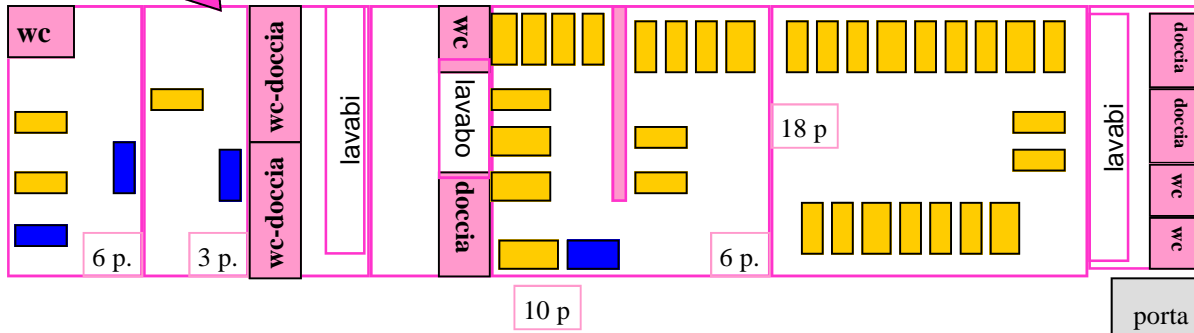

**ALA N. 1**  
**47 POSTI LETTO**  
 Tutte le camere hanno il bagno privato

Rampa disabili

Wc e doccia disabili

**ALA N. 4**  
**43 POSTI LETTO**

**ALA N. 3**  
**34 POSTI LETTO**  
 Tutte le camere hanno il bagno privato

Wc e doccia disabili

■ Letto a castello    ■ Letto singolo

**ALA N. 2**  
**68 POSTI LETTO**  
 Tutte le camere hanno il bagno privato

GLI ARREDI DEVONO ESSERE LASCIATI COME TROVATI I LETTI COME DA PIANTINA PENA LA **NON** RESTITUZIONE DELLA CAPARRA !!!!