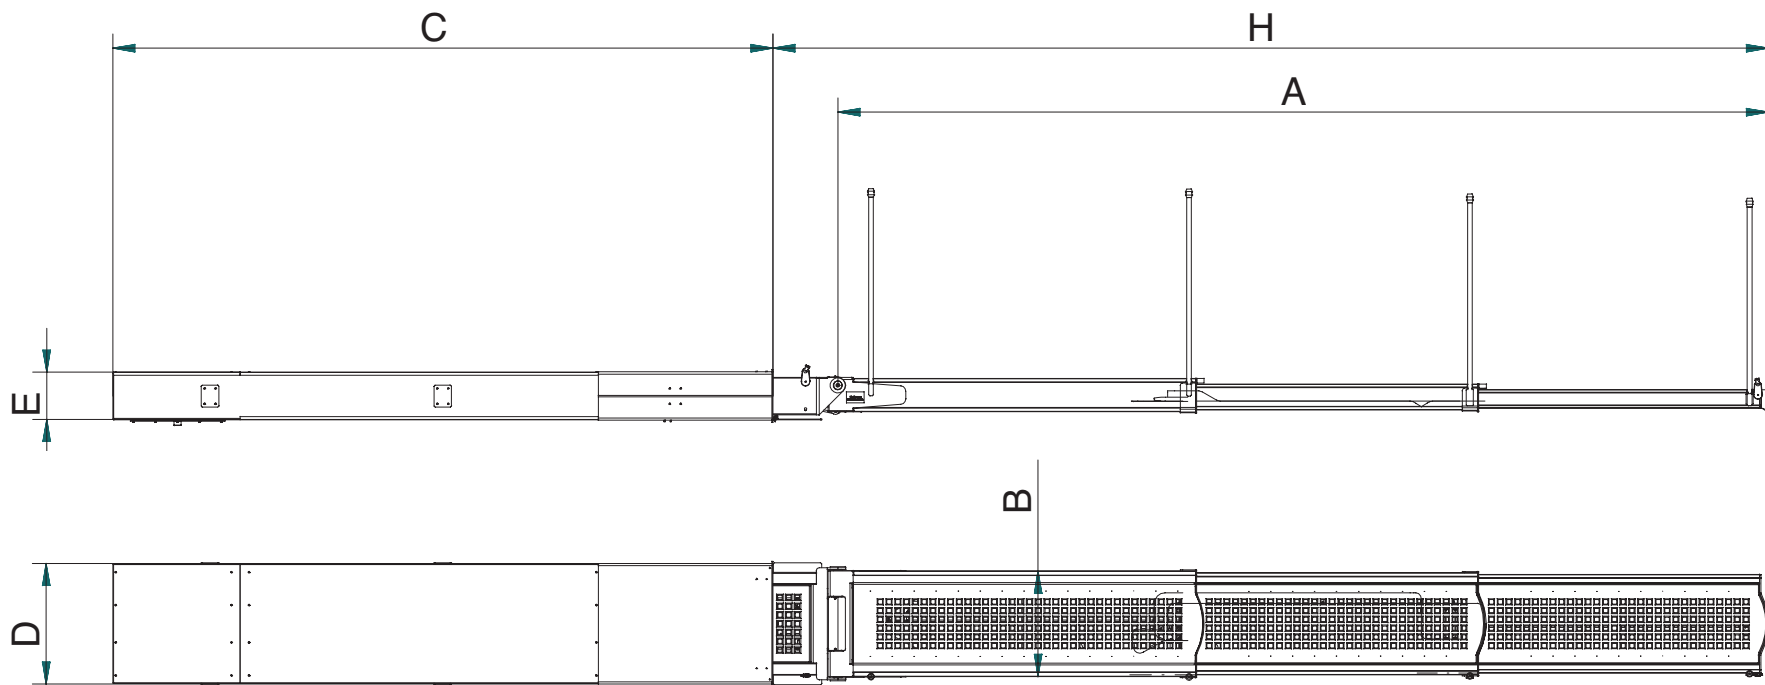

> Antares

	mod 4200		mod 4500 SP		mod 4500		mod 5000 SP		mod 5500 SP	
A	4200		4200		4500		4500		4500	
H	4200		4500		4500		5000		5500	
B	480		480		480		480		480	
C	2700		3000		2800		3300		3300	
D	550		550		550		550		550	
E	220		220		220		220		220	

altezza cassa di alloggiamento mm
box height mm

220

Modelli con candelieri manuali / Models with manual stanchions

passerelle a scomparsa retractable gangways