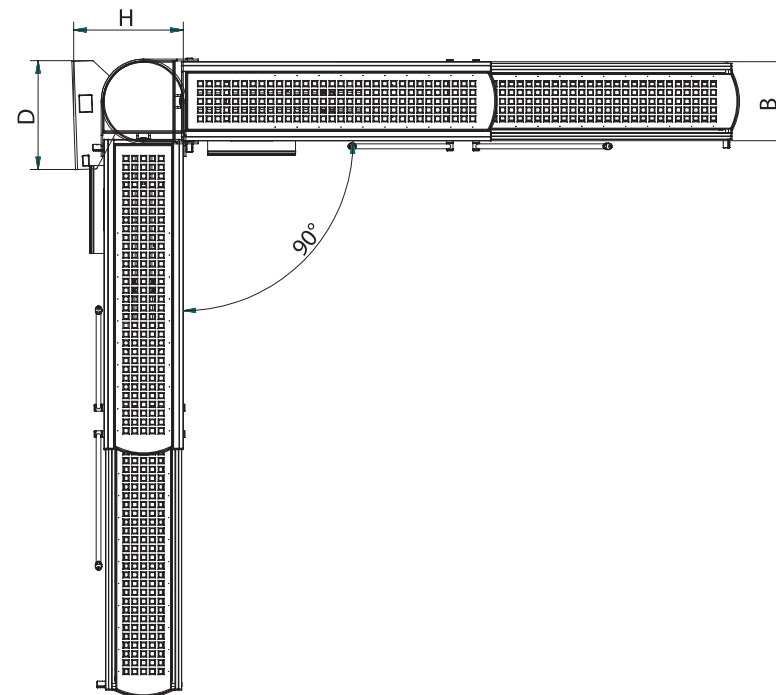

## > Vega

	mod 1900		mod 2200		mod 2500	
dimensioni mm dimensions mm	A	1850	A	2100	A	2500
	B	360	B	360	B	360
	C	540	C	540	C	540
	D	495	D	495	D	495
	E	100	E	100	E	100
	F	200	F	200	F	200
	G	1060	G	1210	G	1450
	H	520	H	520	H	520
peso kg weight kg		127		133		138
	portata di sollevamento kg maximum load charge kg	200	200	200	200	200

portata kg  
lifting capacity kg

200

rotazione  
rotation

90°

## > Atlas

	mod 2600		mod 3000	
dimensioni mm dimensions mm	A	2530	A	2910
	B	440	B	440
	C	540	C	540
	D	495	D	495
	E	100	E	100
	F	200	F	200
	G	1480	G	1700
	H	560	H	560
peso kg weight kg		166		180
	portata di sollevamento kg maximum load charge kg	200	200	200