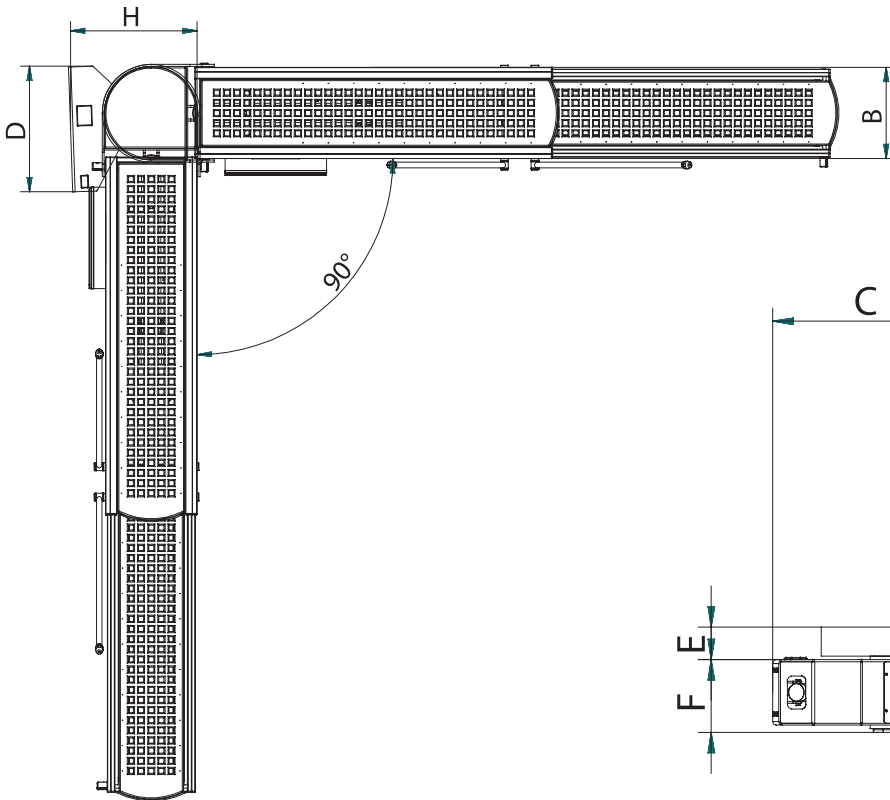

> Deimos

	mod 1900		mod 2200		mod 2500	
dimensioni dimensions mm	A	1850	A	2100	A	2500
	B	360	B	360	B	360
	C	360	C	360	C	360
	D	380	D	380	D	380
	E	210	E	210	E	210
	F	150	F	150	F	150
	G	1160	G	1310	G	1550
peso kg weight kg	147		153		158	

90°

NB Le informazioni e i dati tecnici qui riportati possono variare senza preavviso / The information and technical details shown here are subject to change without notice.