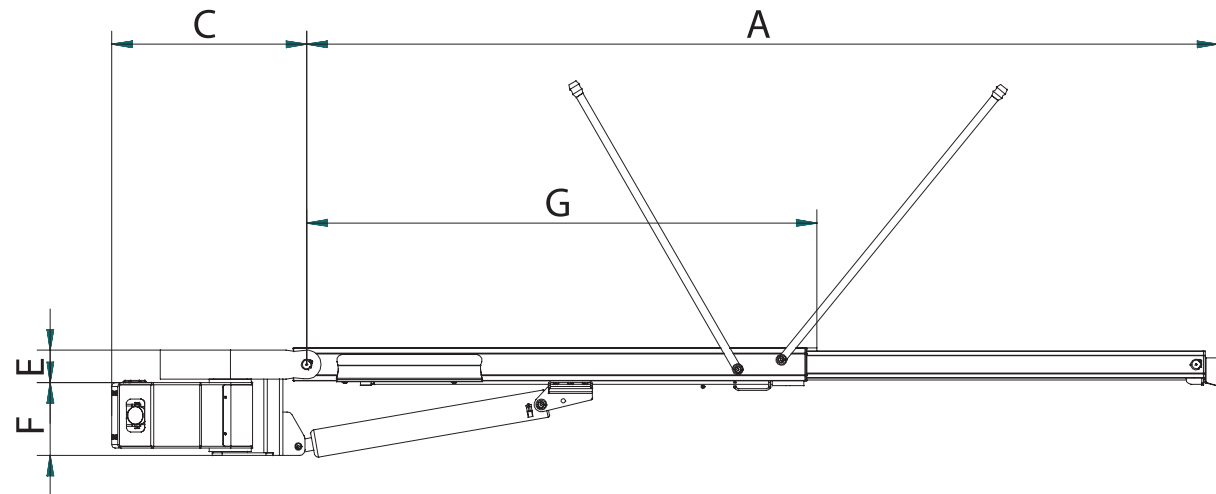

> Deimos

	mod 1900		mod 2200		mod 2500	
dimensioni dimensions mm	A	1850	A	2100	A	2500
	B	360	B	360	B	360
	C	360	C	360	C	360
	D	380	D	380	D	380
	E	210	E	210	E	210
	F	150	F	150	F	150
	G	1160	G	1310	G	1550
peso kg weight kg	147		153		158	

90°

NB Le informazioni e i dati tecnici qui riportati possono variare senza preavviso / The information and technical details shown here are subject to change without notice.