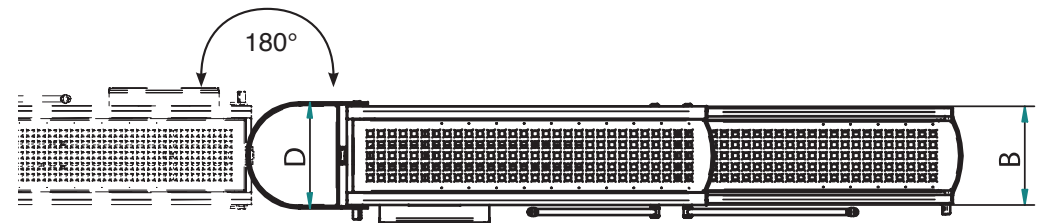

> Venere

	mod 1900		mod 2200		mod 2500	
dimensioni dimensions mm	A	1850	A	2100	A	2500
	B	360	B	360	B	360
	C	420	C	420	C	420
	D	390	D	390	D	390
	E	270	E	270	E	270
	G	1060	G	1210	G	1450
	peso weight kg	147	153	158		
portata di sollevamento maximum load charge kg	200	200	200			

portata kg
lifting capacity kg

200

rotazione
rotation

90°-180°

> Mercurio

	mod 2600		mod 3000	
dimensioni dimensions mm	A	2530	A	2910
	B	440	B	440
	C	460	C	460
	D	470	D	470
	E	345	E	345
	G	1480	G	1700
	peso weight kg	186	200	
portata di sollevamento maximum load charge kg	350	300		

portata kg
lifting capacity kg

300

rotazione
rotation

90°-180°

NB Le informazioni e i dati tecnici qui riportati possono variare senza preavviso / The information and technical details shown here are subject to change without notice.