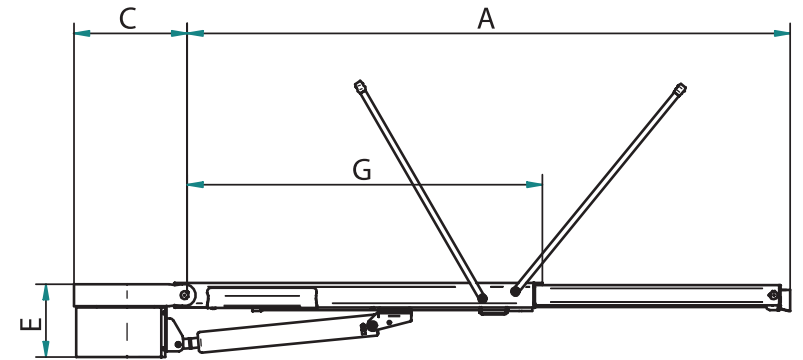

> Venere

	mod 1900		mod 2200		mod 2500	
dimensioni dimensions mm	A	1850	A	2100	A	2500
	B	360	B	360	B	360
	C	420	C	420	C	420
	D	390	D	390	D	390
	E	270	E	270	E	270
	G	1060	G	1210	G	1450
	peso weight kg	147	153	158		
portata di sollevamento maximum load charge kg	200	200	200			

portata kg
lifting capacity kg

200

rotazione
rotation

90°-180°

> Mercurio

	mod 2600		mod 3000	
dimensioni dimensions mm	A	2530	A	2910
	B	440	B	440
	C	460	C	460
	D	470	D	470
	E	345	E	345
	G	1480	G	1700
	peso weight kg	186	200	
portata di sollevamento maximum load charge kg	350	300		

portata kg
lifting capacity kg

300

rotazione
rotation

90°-180°

NB Le informazioni e i dati tecnici qui riportati possono variare senza preavviso / The information and technical details shown here are subject to change without notice.