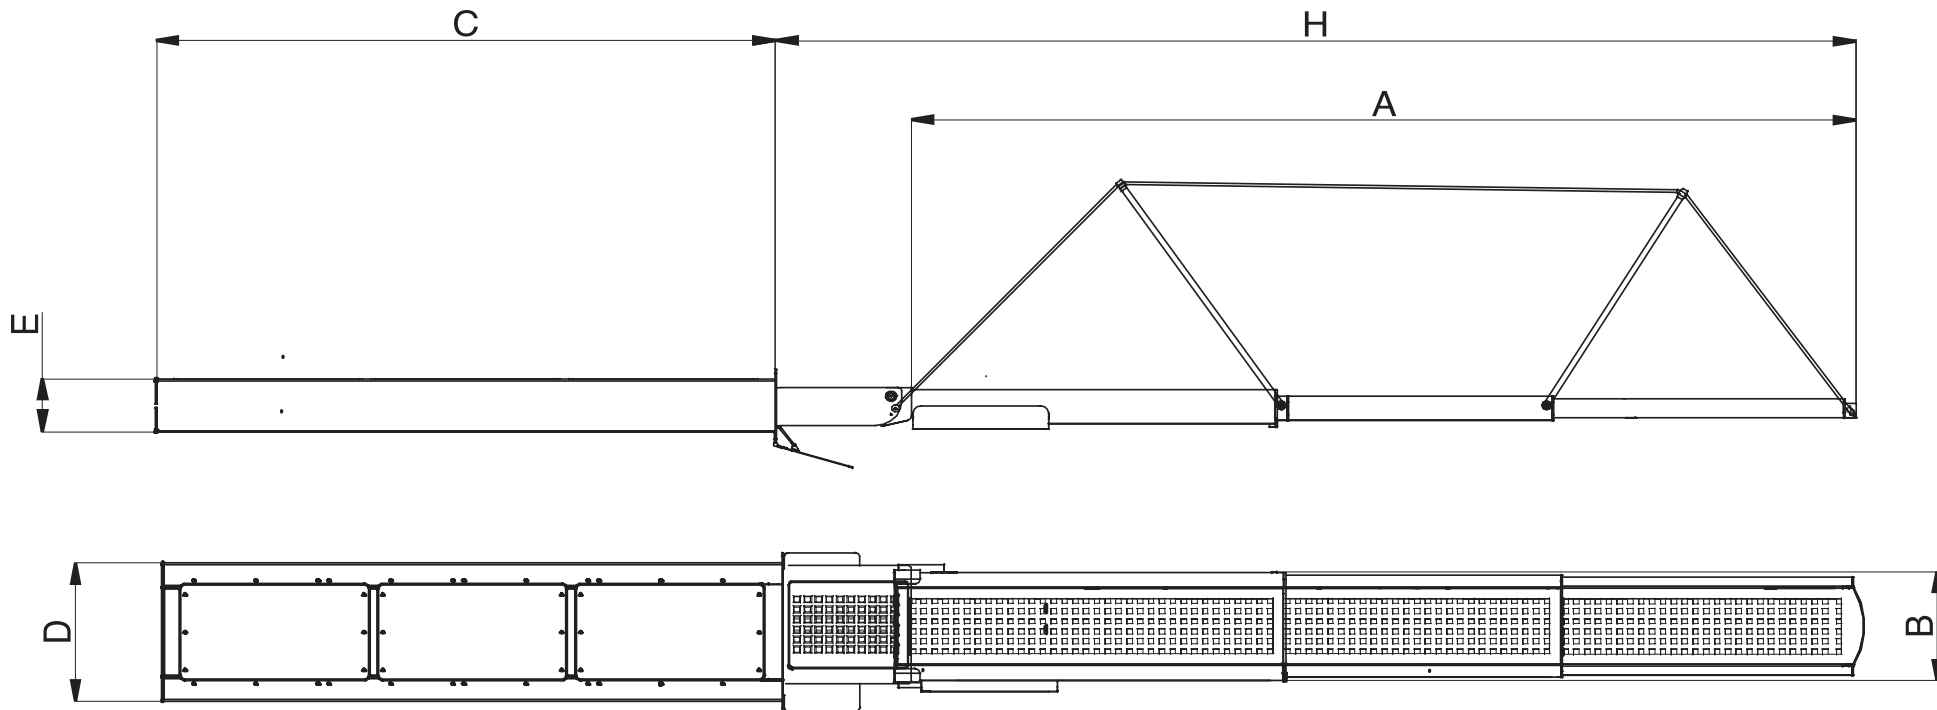

> Sirio

	mod 2500		mod 3000		mod 3300		mod 3600	
A	2500		3000		3300		3600	
H	2500		3000		3300		3600	
B	430		430		430		430	
C	1720		2000		2300		2400	
D	550		550		550		550	
E	220		220		220		220	

altezza cassa di alloggiamento mm
box height mm

220

Modelli con candelieri automatici / Models with automatic stanchions

NB Le informazioni e i dati tecnici qui riportati possono variare senza preavviso / The information and technical details shown here are subject to change without notice.

passerelle a scomparsa retractable gangways