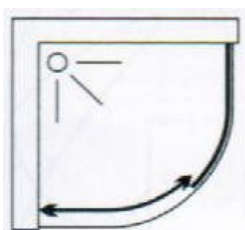

## CARATTERISTICHE TECNICHE

Box doccia semicircolare con varie tipologie di apertura. Antine realizzabili policarbonato compatto da 3 mm stampato C – trasparente – opaco. Profili in alluminio.  
Disponibile su misura\*