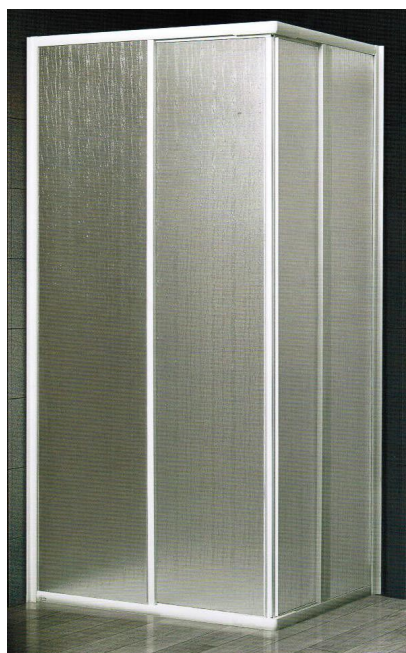

Foggia Economico

CARATTERISTICHE TECHICHE

Box doccia angolare con due ante scorrevoli su cuscinetti a sfera e due fisse. Cristallo temperato da 4 mm trasparente o stampato C – Acrilico da 3 mm. Profili in alluminio bianco.

Articolo	Misure	Altezza	Estendibilità min/ max	Acrilico
B2	70x70	185	67/74	€ 170,00
	80x80	185	75/82	
	90x90	185	83/92