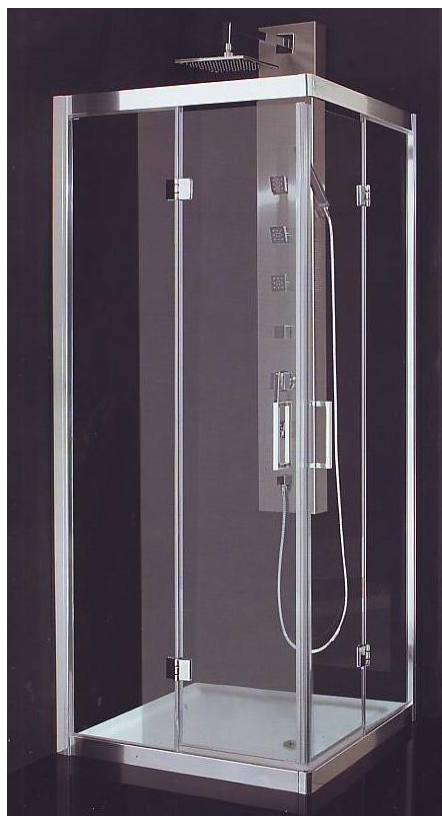

Urbino

2 ante battenti + 2 fisse

CARATTERISTICHE TECNICHE

Box doccia angolare intelaiato a due battenti con cerniere. Apertura esterna.
Cristallo temperato da 6 mm.

Disponibile su misura*

* = Maggiorazione fuori misura + 15%
Trattamento anticalcare € 150,00

Articolo	Misure	Estensibilità min/max	Altezza
A18	75x75	73/77	190
	80x80	78/82	190
	85x85	83/87	190
	90x90	88/92	190
	70x90	68/72x88/92	190

Colore	Trasp./D.C.	Satinato
Rall 9010 – Argento – Rall particolari – Bronzo – Bugnati – Acciaio Lucido 1	€ 800,00	€ 930,00
Acciaio brillante 2 - Legno	€ 980,00	€ 1.110,00
Acciaio Cromo	€ 1.400,00	€ 1.530,00
Oro	€ 1.700,00	€ 1.830,00