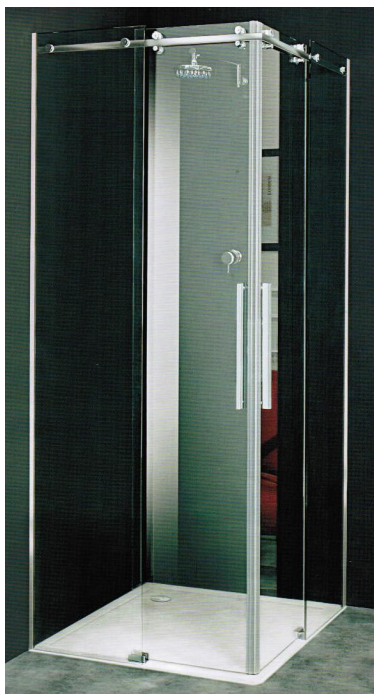

Imola

2 ante scorrevoli + 2 fisse

CARATTERISTICHE TECNICHE

Box doccia angolare ad ante scorrevoli.
Cristallo temperato da 8 mm. Disponibile su misura*

* = Maggiorazione fuori misura + 15%
Trattamento anticalcare € 150,00

Articolo	Misure	Altezza	Profili	Trasp./D.C.	Satinato
A7	80x80	190	Acciaio	€ 1.850,00	€ 1.980,00
A8	90x90	190	Acciaio	€ 1.900,00	€ 2.030,00