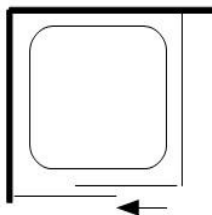

CARATTERISTICHE TECNICHE

Box doccia angolare ad anta scorrevole e parete fissa.
Cristallo temperato da 8 mm. Disponibile su misura*

* = Maggiorazione fuori misura + 15%
Trattamento anticalcare € 150,00

Articolo	Misure	Altezza	Profili	Trasp./D.C.	Satinato
A9	110/120x80	190	Acciaio	€ 1.600,00	€ 1.730,00
A10	130/140/150x80	190	Acciaio	€ 1.650,00	€ 1.780,00