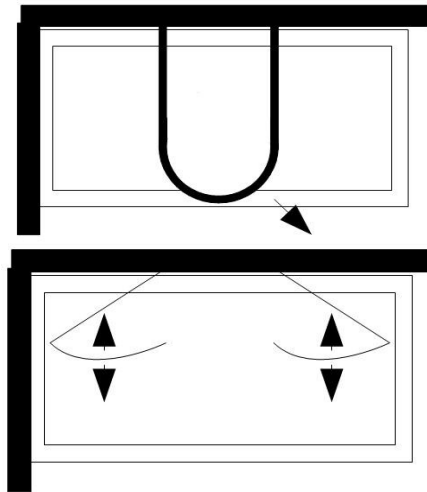

Desenzano

CARATTERISTICHE TECNICHE

Pieghevole curvo per vasca composto da 2 ante con apertura centrale a battente e 2 ante a soffietto.

Acrilico spessore 3 mm.

Profili alluminio bianco

Articolo	Misure	Altezza	Acrilico
B3	70 – 80	149	€ 820,00