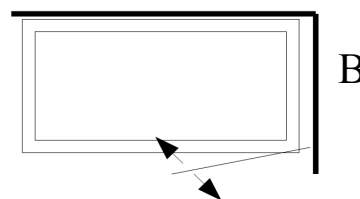

### CARATTERISTICHE TECNICHE

Parete sopravasca fissa. Cristallo temperato da 6 mm.

N.B. È possibile realizzare anche in versione anta apribile.

Disponibile su misura\*

A

B

\* = Maggiorazione fuori misura + 15%