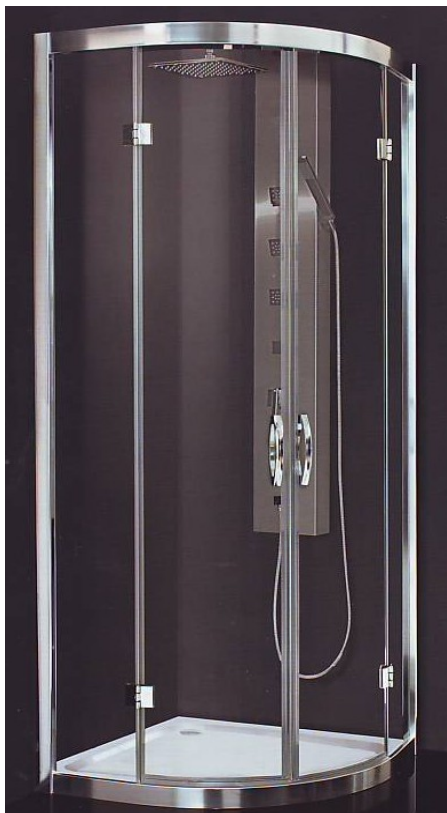

Savona

2 ante battenti + 2 fisse

CARATTERISTICHE TECNICHE

Box doccia semicircolare intelaiato a due battenti. Apertura esterna. Cristallo temperato da 6 mm trasparente o stampato C.

Disponibile su misura
(solo larghezza)*

Articolo	Misure	Estensibilità min/max	Altezza
A17	70x90	68/72x88/92	204
	80x80	78/82	204
	90x90	88/92	204

Colore	Prezzo €
Rall 9010 – Argento – Rall particolari – Bronzo – Bugnati – Acciaio Lucido 1	€ 850,00
Acciaio brillante 2 - Legno	€ 1.000,00
Acciaio Cromo	€ 1.450,00
Oro	€ 1.750,00