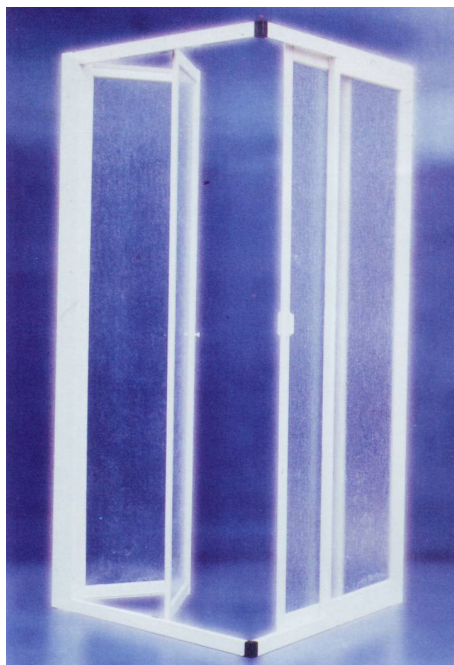

Aurora

CARATTERISTICHE TECNICHE

Box doccia angolare composto da una porta a due ante a soffietto ed una antina scorrevole su un pezzo fisso. Antine realizzabili con vetro 6/7 mm antinfortunistico trasparente o satinato - Acrilico da 3 mm o policarbonato alveolare da 6 mm. Profili in alluminio.

Disponibile su misura*