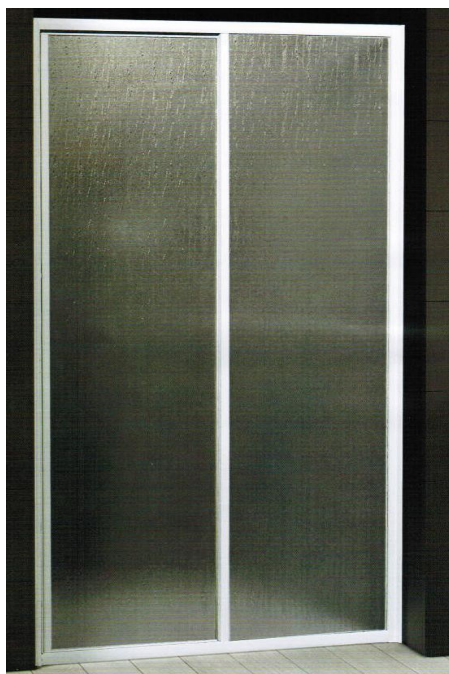

Elisa porta

CARATTERISTICHE TECNICHE

Porta a due ante di cui una fissa e una scorrevole su cuscinetti a sfera. Vetro 6/7 mm antinfortunio trasparente o satinato - Acrilico da 3 mm o policarbonato alveolare da 6 mm. Profili in alluminio. Disponibile su misura*

E2/A

E2/B

Articolo	Misure	Altezza	Estensibilità min/max
E2/A	140 – 150 – 160 – 170	190	+/- 2 cm

Colore	Acrilico/policarb.	6/7 Trasparente	6/7 Satinato
Rall 9010	€ 322,00	€ 418,00	€ 476,00
Acciaio lucido - Rall particolari – Anticato	€ 450,00	€ 585,00	€ 666,00
Rall 1013 – argento – Bronzo	€ 386,00	€ 501,00	€ 571,00
Legno	€ 500,00	€ 600,00	€ 670,00

Articolo	Misure	Altezza	Estensibilità min/max
E2/B	150x80 – 160x80 – 170x80	190	+/- 2 cm

Colore	Acrilico/policarb.	6/7 Trasparente	6/7 Satinato
Rall 9010	€ 413,00	€ 566,00	€ 645,00
Acciaio lucido - Rall particolari – Anticato	€ 578,00	€ 792,00	€ 903,00
Rall 1013 – argento – Bronzo	€ 495,00	€ 679,00	€ 774,00
Legno	€ 800,00	€ 960,00	€ 1.040,00

*= maggiorazione fuori misura 15%