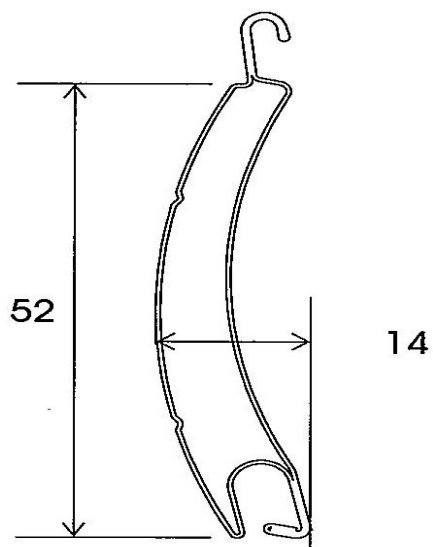

Profili per tapparella alluminio

DISEGNO TECNICO

ART. 043M41

Profilo tapp. Allum. M41 dimensioni
9*41 . colli da 50 stecche da 6,5 m

ART. 043M45

Profilo tapp. Allum. M45 dimensioni
9*45. colli da 50 stecche da 6,5 m

ART. 043M52

Profilo tapp. Allum. M52 dimensioni
14*52. colli da 30 stecche da 6,5 m

ART. 043M55

Profilo tapp. Allum. M55 dimensioni
9*45. colli da 30 stecche da 6,5 m

Accessori per tapparella alluminio Guide