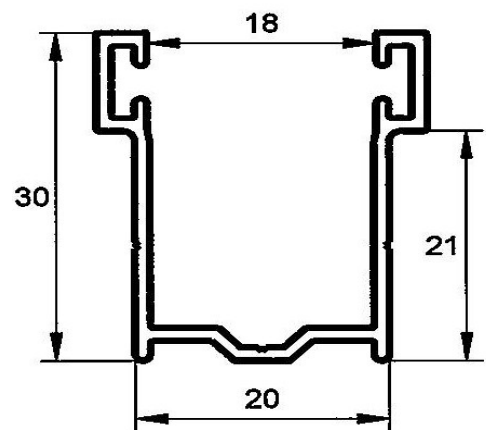

Guide per tapparella alluminio

DISEGNO TECNICO

ART. 043MG14

Guida per tapp. Allum. 9*41-9*45
colli da barre 6 . Kg 0,240 ml

ART. 043MG18

Guida per tapp. Allum. 14*52-14*55
colli da barre 6. Kg 0,245 ml

ART. 043MG19

Guida per tapp. Allum. 14*52-14*55
colli da barre 6 . Kg 0,232 ml

ART. 043MG20

Guida per tapp. Allum. 14*52-14*55
colli da barre 6. Kg 0,338 ml

ART. 043MG25

Guida per tapp. Allum. 14*52-14*55
colli da barre 6 . Kg 0,232 ml