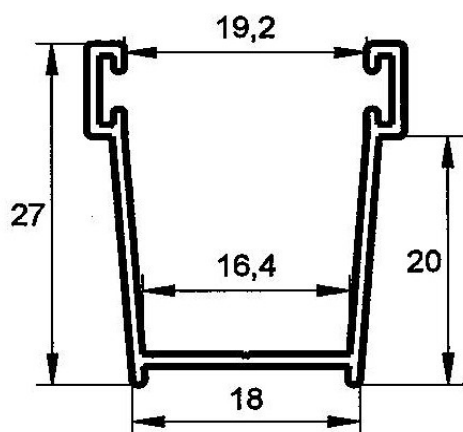

Profili per tapparella alluminio

DISEGNO TECNICO

ART. 043M41

Profilo tapp. Allum. M41 dimensioni
9*41 . colli da 50 stecche da 6,5 m

ART. 043M45

Profilo tapp. Allum. M45 dimensioni
9*45. colli da 50 stecche da 6,5 m

Guide per tapparella alluminio

DISEGNO TECNICO

ART. 043MG14

Guida per tapp. Allum. 9*41-9*45
colli da barre 6 . Kg 0,240 ml

ART. 043MG18

Guida per tapp. Allum. 14*52-14*55
colli da barre 6. Kg 0,245 ml

ART. 043MG19

Guida per tapp. Allum. 14*52-14*55
colli da barre 6 . Kg 0,232 ml

ART. 043MG20

Guida per tapp. Allum. 14*52-14*55
colli da barre 6. Kg 0,338 ml

ART. 043MG25

Guida per tapp. Allum. 14*52-14*55
colli da barre 6 . Kg 0,232 ml