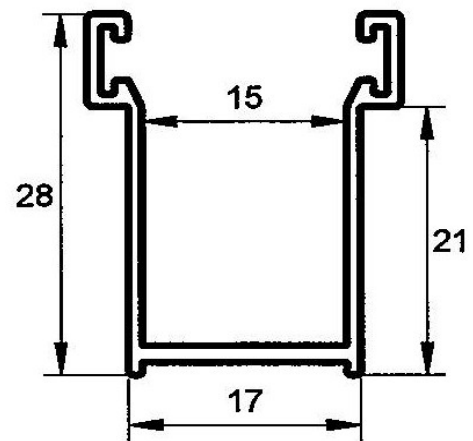

Guide per tapparella alluminio

DISEGNO TECNICO

ART. 043MG14

Guida per tapp. Allum. 9*41-9*45
colli da barre 6 . Kg 0,240 ml

ART. 043MG18

Guida per tapp. Allum. 14*52-14*55
colli da barre 6. Kg 0,245 ml

ART. 043MG19