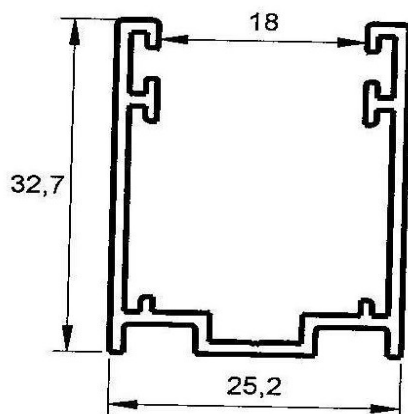

Profili per tapparella alluminio

DISEGNO TECNICO

ART. 043M41

Profilo tapp. Allum. M41 dimensioni
9*41 . colli da 50 stecche da 6,5 m

ART. 043M45

Profilo tapp. Allum. M45 dimensioni
9*45. colli da 50 stecche da 6,5 m

Guide per tapparella alluminio

DISEGNO TECNICO

ART. 043MG14

Guida per tapp. Allum. 9*41-9*45
colli da barre 6 . Kg 0,240 ml

ART. 043MG18

Guida per tapp. Allum. 14*52-14*55
colli da barre 6. Kg 0,245 ml

ART. 043MG19

Guida per tapp. Allum. 14*52-14*55
colli da barre 6 . Kg 0,232 ml

ART. 043MG20

Guida per tapp. Allum. 14*52-14*55
colli da barre 6. Kg 0,338 ml

ART. 043MG25

Guida per tapp. Allum. 14*52-14*55
colli da barre 6 . Kg 0,232 ml