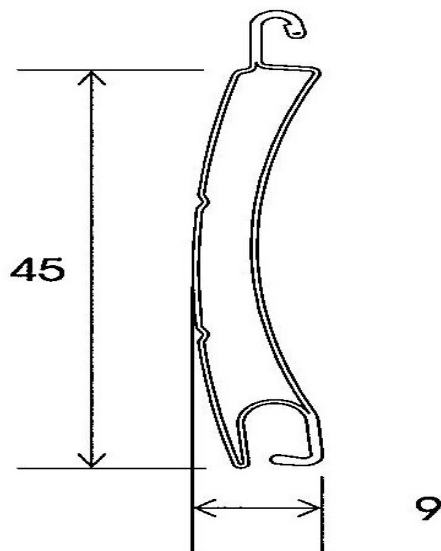

Profili per tapparella alluminio

DISEGNO TECNICO

ART. 043M41

Profilo tapp. Allum. M41 dimensioni
9*41 . colli da 50 stecche da 6,5 m

ART. 043M45

Profilo tapp. Allum. M45 dimensioni
9*45. colli da 50 stecche da 6,5 m

ART. 043M52

Profilo tapp. Allum. M52 dimensioni
14*52. colli da 30 stecche da 6,5 m

ART. 043M55

Profilo tapp. Allum. M55 dimensioni
9*45. colli da 30 stecche da 6,5 m

Accessori per tapparella alluminio Guide