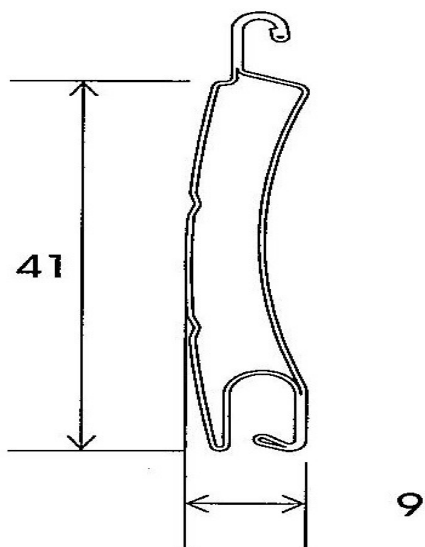

Profili per tapparella alluminio

DISEGNO TECNICO

ART. 043M41

Profilo tapp. Allum. M41 dimensioni
9*41 . colli da 50 stecche da 6,5 m

ART. 043M45

Profilo tapp. Allum. M45 dimensioni
9*45. colli da 50 stecche da 6,5 m

ART. 043M52

Profilo tapp. Allum. M52 dimensioni
14*52. colli da 30 stecche da 6,5 m

ART. 043M55

Profilo tapp. Allum. M55 dimensioni
9*45. colli da 30 stecche da 6,5 m

Accessori per tapparella alluminio Guide