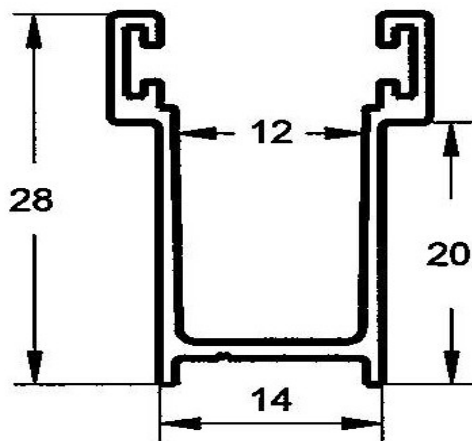

Guide per tapparella alluminio

DISEGNO TECNICO

ART. 043MG14

Guida per tapp. Allum. 9*41-9*45
colli da barre 6 . Kg 0,240 ml