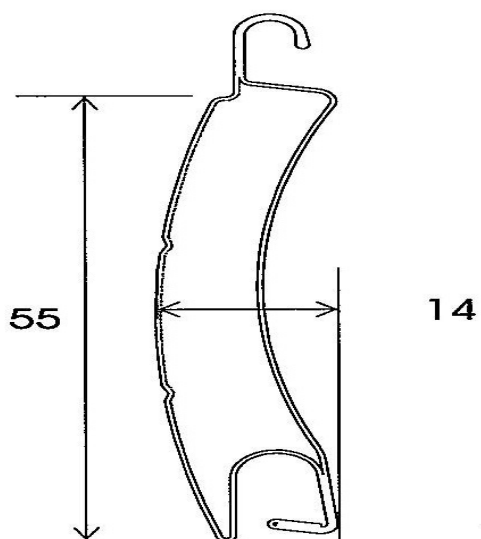

Profili per tapparella alluminio

DISEGNO TECNICO

ART. 043M41

Profilo tapp. Allum. M41 dimensioni
9*41 . colli da 50 stecche da 6,5 m

ART. 043M45

Profilo tapp. Allum. M45 dimensioni
9*45. colli da 50 stecche da 6,5 m

ART. 043M52

Profilo tapp. Allum. M52 dimensioni
14*52. colli da 30 stecche da 6,5 m

ART. 043M55

Profilo tapp. Allum. M55 dimensioni
9*45. colli da 30 stecche da 6,5 m

Accessori per tapparella alluminio Guide