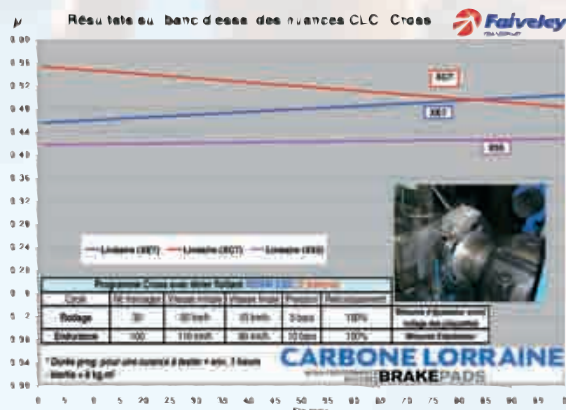

Muy buena capacidad de frenado sobre todo tipo de terreno, excelente capacidad de frenado frente a una proporcionalidad perfecta, bajo desgaste del disco y de las pastillas.

XC7 Avant - Arrière / Front - Rear / Vorne - Hinten / Anteriori - Posteriori / Delantero - Trasero

Tout-terrain Cross
Off road MX
Offroad MX
Fuoristrada MX
Off-road MX

Usage réservé exclusivement au tout-terrain

Off road use only

Einsatz nur im Gelände

Solo uso off-road

Uso exclusivo al todo terreno

XE7 Avant - Arrière / Front - Rear / Vorne - Hinten / Anteriori - Posteriori / Delantero - Trasero

Tout-terrain Enduro / Off road Enduro / Offroad Enduro
Fuoristrada Enduro / Off-road Enduro

Usage réservé exclusivement au tout-terrain

Off road use only

Einsatz nur im Gelände

Solo uso off-road

Uso exclusivo al todo terreno

X55 Arrière / Rear / Hinten / Posteriori / Trasero

Usage réservé exclusivement à la compétition sur circuit fermé
Racing use only
Nur für Rennen
Solo uso Racing
Uso exclusivo a la competición

ATV1 Avant - Arrière / Front - Rear / Vorne - Hinten / Anteriori - Posteriori / Delantero - Trasero

Tout-terrain Quad - Off road ATV - Offroad ATV
Fuoristrada ATV - Off-road ATV

Usage réservé exclusivement au tout-terrain

Off road use only

Einsatz nur im Gelände

Solo uso off-road

Uso exclusivo al todo terreno

Résultats sur banc d'essai des nuances CARBONE LORRAINE gamme Tout-Terrain.

Results on dynamo of CARBONE LORRAINE Off-road range compounds.

Ergebnis der dynamischen CARBONE LORRAINE Offroad.

Risultati su banco prova delle mescole CARBONE LORRAINE gamma fuoristrada.

Resultados sobre dinámometro de las pastillas CARBONE LORRAINE gama Todo-Terreno.