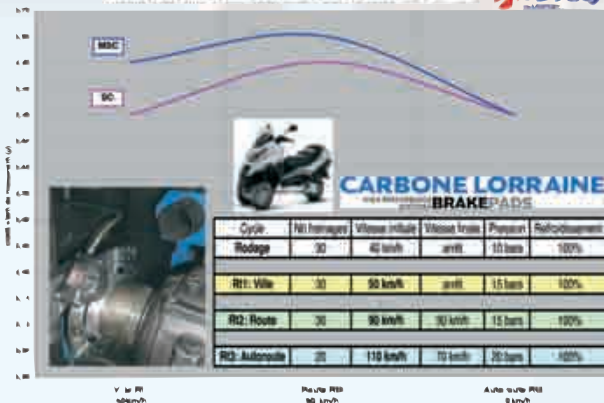

Résultat sur banc d'essai des nuances CLC "Scooter" 201-18-3143

Résultats sur banc d'essai des nuances CARBONE LORRAINE gammes scooter et maxi-scooter.

Results on dynamo of CARBONE LORRAINE scooter and maxi-scooter range compounds.

Ergebnis der dynamischen CARBONE LORRAINE scooter und maxi-scooter.

Risultati su banco prova delle mescole CARBONE LORRAINE gamma scooter e maxi-scooter.

Resultados sobre dinámometro de las pastillas CARBONE LORRAINE gama scooter y maxi-scooter.