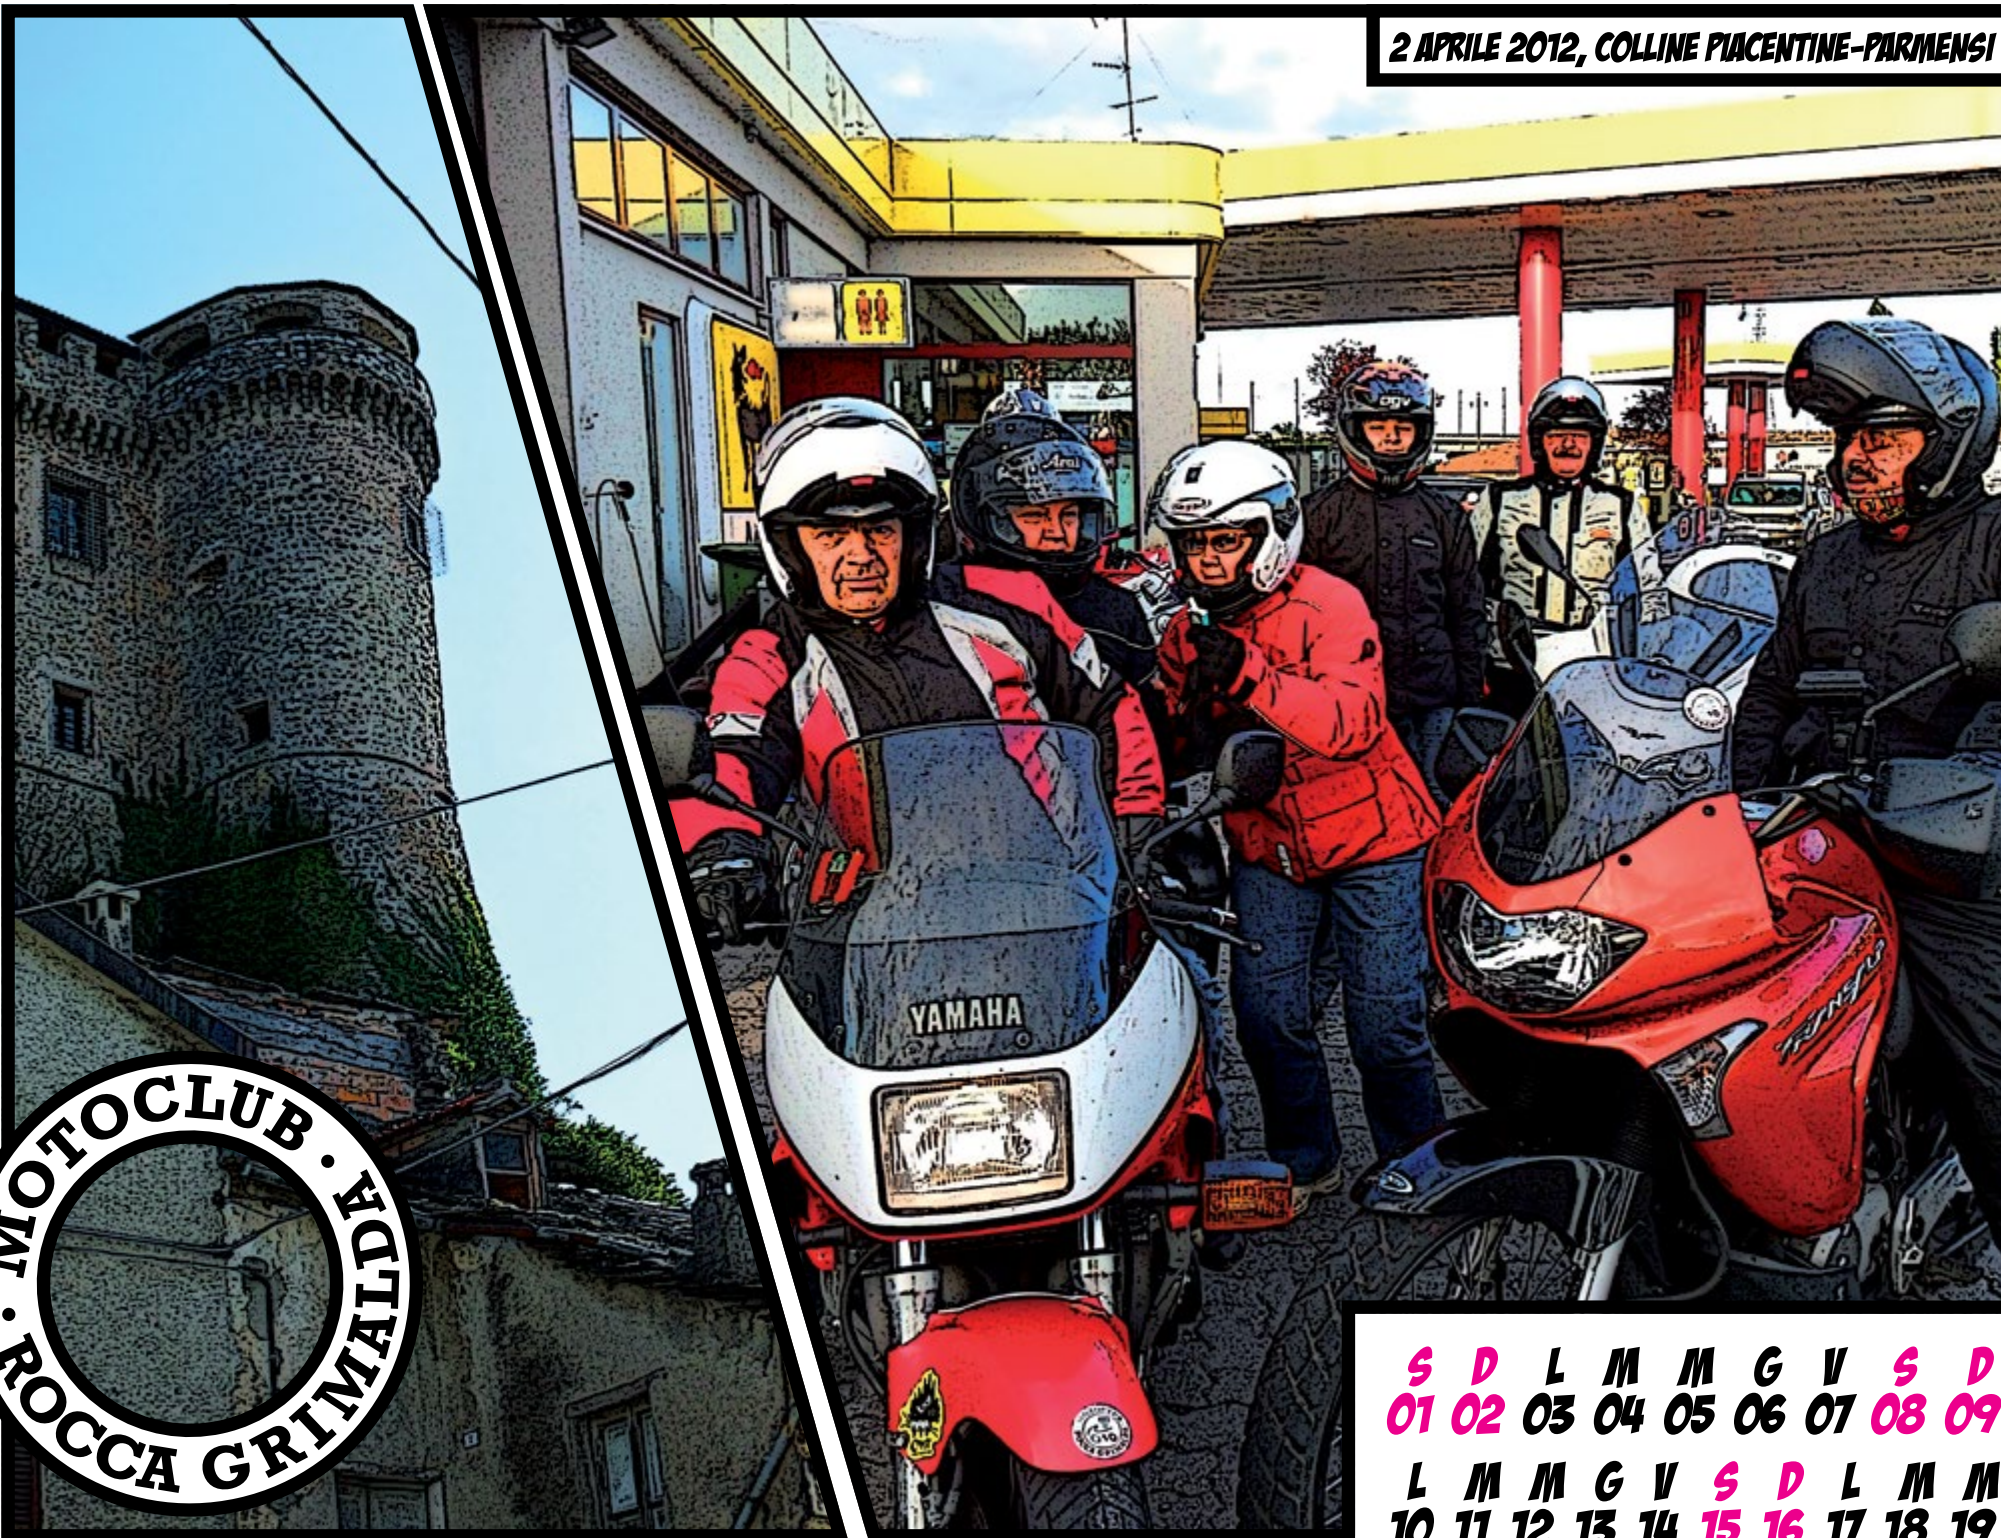

MOTOCUB •
ROCCA GRIMALDE •

MAURO
MOTO 
0143 873264

2014

FEBBRAIO

2 APRILE 2012, COLLINE PIACENTINE-PARMENSI

S	D	L	M	M	G	V	S	D	
01	02	03	04	05	06	07	08	09	
L	M	M	G	V	S	D	L	M	M
10	11	12	13	14	15	16	17	18	19
G	V	S	D	L	M	M	G	V	
20	21	22	23	24	25	26	27	28	
S	D	L							
29	30	31							