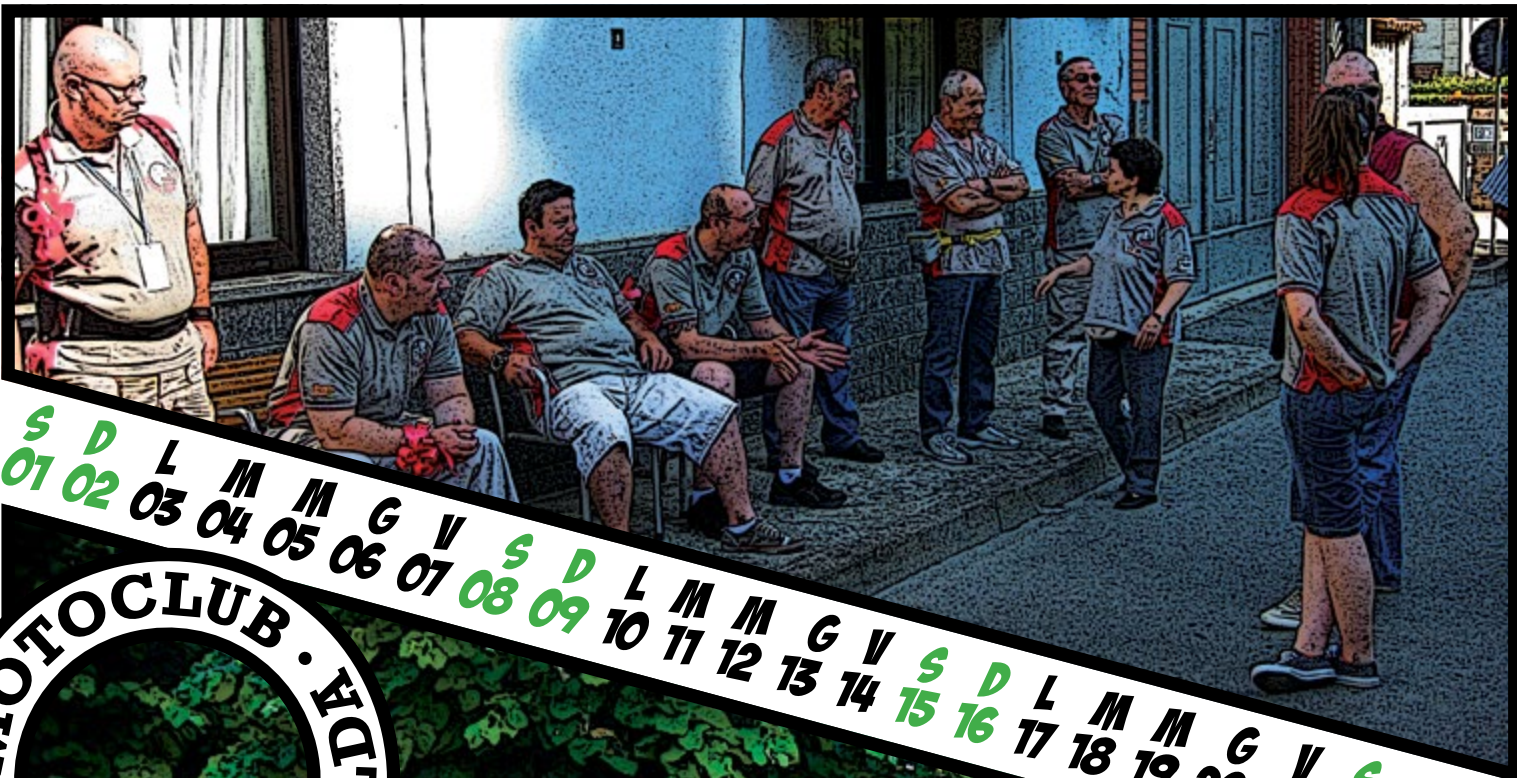

8 LUGLIO 2012, MADONNINA DEI CENTAURI, ALESSANDRIA

S 01 D 02 L 03 M 04 M 05 G 06 V 07 S 08 D 09 L 10 M 11 M 12 G 13 V 14 S 15 D 16 L 17 M 18 M 19 G 20 V 21 S 22 D 23 L 24 M 25 M 26 G 27 V 28

MOTOCUB •
ROCCA GRIMALDE •