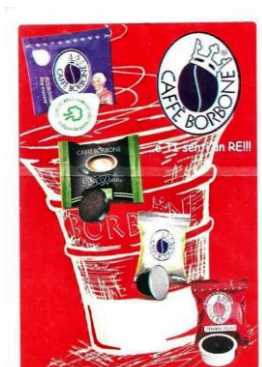

# Mazzo: **CAFFÉ BORBONE (Solo rosso)**

Tipo: Singolo  Doppio

**Dorso:**

**Semi:** *Mazzo singolo di carte fa gioco, della MODIANO, ancora sigillato ma che, salvo errore, dovrebbe avere semi francesi standard e con il brand di un'Azienda, nata a Napoli nel 1997, che fa ora parte del Gruppo multinazionale Nestlé, già presente con la Scheda n2091 per un mazzo singolo ma con altra grafica e con la Scheda n.1286 per un Doppio Mazzo; ricevuta in omaggio con altri mazzi dalla Sig.a Palma Rossomando, Pontecagnano F. (SA):*

**Contenitore:** *Le carte sono nella loro scatolina, in cartoncino, che ha il fronte come dall'immagine qui sotto riprodotta (con la consueta riduzione a 35/100°) e, sul retro, la riproduzione del Dorso delle carte stesse:*