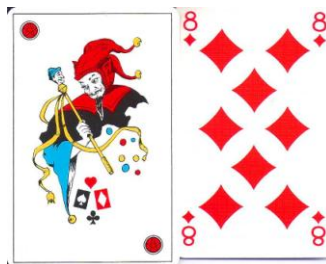

Carte: **CRÉDIT MUTUEL**

Tipo: Carte sciolte Singolo Doppio

Dorso:

Semi: *Le due carte, di manifattura non rilevata probabilmente diverse come anche le dimensioni ma con il medesimo Marchio, hanno i semi qui sotto riportati :*

Contenitore /Provenienza: *La carta è sciolta, ovviamente senza contenitore, e proviene in omaggio da una vecchia Collezione francese di M. **INDRANI**, Burattinaio, da oltre 50 anni, di Marionette a filo a Saint Prix (un comune francese situato nel dipartimento della Val-d'Oise nella regione dell'Île-de-France).*