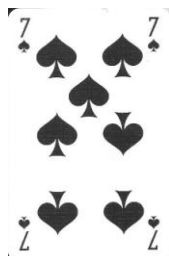

Carte: **LA MUTUELLE DE L'ALLIER**

Tipo: Carte sciolte Singolo Doppio

Dorso:

Semi: *L'unica carta, di manifattura non rilevata, ha il seme qui sotto riportato:*

Contenitore /Provenienza: *La carta è sciolta, ovviamente senza contenitore, e proviene in omaggio da una vecchia Collezione francese di M. **INDRANI**, Burattinaio, da oltre 50 anni, di Marionette a filo a Saint Prix (un comune francese situato nel dipartimento della Val-d'Oise nella regione dell'Île-de-France).*