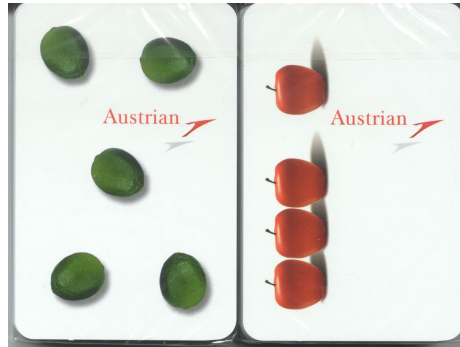

Mazzo: AUSTRIAN AIRLINES

Tipo: Singolo Doppio

Dorso:

Semi: *s.e. (I due mazzi, della viennese Piatnik, sono ancora sigillati) le carte dovrebbero avere i classici semi francesi:*

Contenitore: *I due mazzi sono in un contenitore in plastica rigida trasparente senza alcun segno o scritta.*