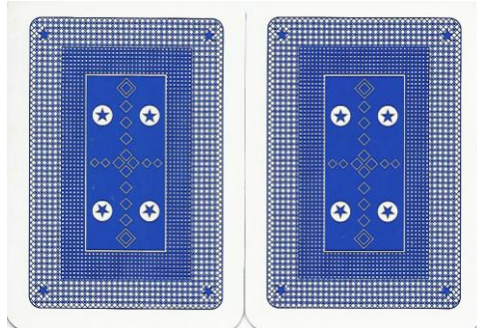

# Mazzo: **BUKER L'EUROPA IN GIOCO**

**Tipo:** Singolo  Doppio

**Dorso:**

**Semi:** *Le carte, della MUOIO CARTE DA GIOCO, erano ancora sigillate ma sono state aperte solo per la redazione della presente e sono relative ad un gioco originale (spiegato in un opuscolo all'interno della scatola) che si compone di due mazzi da 60 carte, dal Dorso uguale, che rappresentano 12 bandiere, 12 capitali e 12 monete di Stati dell'Europa e possono partecipare fino a 12 giocatori:*

**Contenitore:** *I mazzi sono in un contenitore in plastica rigida nera all'interno di un'unica scatola che ha il fronte e come dalla prima immagine sotto riprodotta, ed il retro come da quella a fianco:*