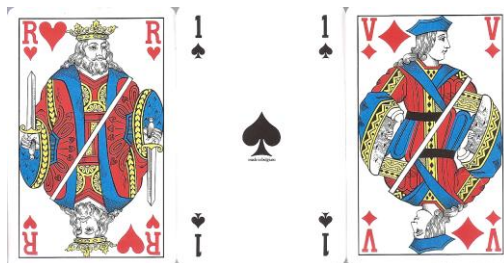

Mazzo: **KONEZO PIERRE A LECHER**

Tipo: Singolo Doppio

Dorso:

Semi: *Le carte, della belga CARTAMUNDI, sono usate ma in ottimo stato ed hanno semi francesi con le sigle delle Figure "R,D,V." al posto delle più attuali "K,Q,J":*

Contenitore: *Le carte sono nella loro scatola, in cartoncino, con la medesima immagine, la stessa del Dorso, su entrambe le parti:*