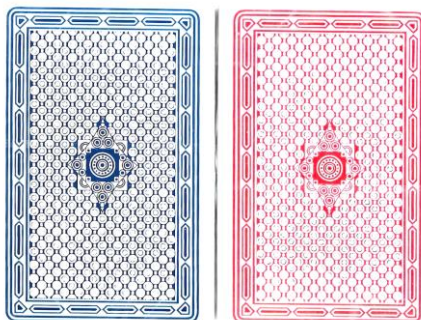

Mazzo: ROMMÉ IDENA

Tipo: Singolo Doppio

Dorso:

Semi: Doppio mazzo di carte da gioco, per Ramino, Bridge e Canasta prodotte da manifattura non rilevata per IDENA, un negozio on line che offre una vasta selezione di articoli per ufficio, scuola ed altro, ancora sigillate ma un mazzo è stato aperto rivelando 55 carte con semi francesi e tre Jolly con sigle delle Figure, in tedesco (K, D, B, anziché K, D e J):

Contenitore: I mazzi sono in un'unica scatola, in cartoncino, ed ha il fronte come dalla prima immagine ed il retro come da quella a fianco (riprodotta nella consueta riduzione a 35/100°):