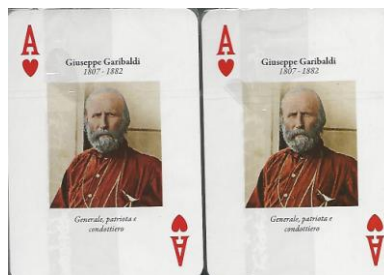

Mazzo: 150 ANNI UNITA' D'ITALIA

Tipo: Singolo Doppio

Dorso:

Semi: Salvo errore (le carte, della MODIANO, sono ancora sigillate) dovrebbero avere i soliti semi francesi (però con Assi, Figure e Jolly illustrati da immagini dei Protagonisti del Risorgimento):

Contenitore: I mazzi sono ognuno nella propria scatola, in cartoncino che hanno il fronte come dalla prima immagine qui sotto riprodotta (nella consueta riduzione di 35/100°) ed il retro come da quella affiancata: