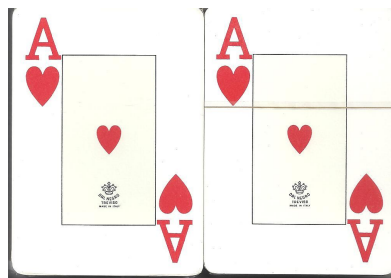

Mazzo: **ABBIATI CASINO' EQUIPMENT**

Tipo: Singolo  Doppio

Dorso:

Semi: *Salvo errore (i due mazzi, della DAL NEGRO, sono ancora sigillati) le carte hanno semi francesi nello stile "Casinò" (cioè con riquadro centrale con sfondo colorato):*

Contenitore: *I due mazzi sono senza alcuna custodia:*