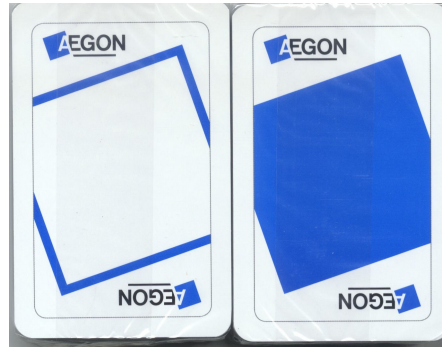

Mazzo: AEGON

Tipo: Singolo Doppio

Dorso:

Semi: *s.e. (I due mazzi, della tedesca DE LUXE, sono ancora sigillati) le carte dovrebbero avere semi francesi:*

Contenitore: *I due mazzi sono in un unico contenitore in plastica rigida trasparente:*