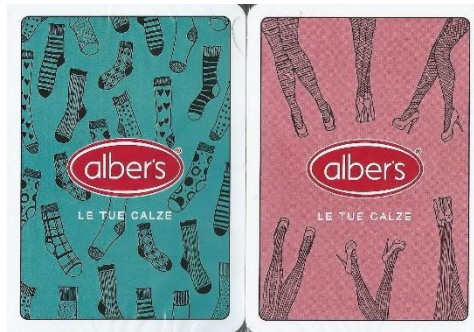

Scheda n° 3020  
bis

Mazzo: **ALBER'S**

Tipo: Singolo  Doppio

**Dorso:**

**Semi:** Anche questo Classico Doppio Mazzo, edito dalla MODIANO, ancora sigillato era allegato al Settimanale di programmi televisivi "DI PIÚ TV" ed ha il brand di un'Azienda produttrice di calze e calzini di Lana (BZ):

**Contenitore:** Entrambi i due mazzi sono in un contenitore in plastica rigida bianca, semi aperto, il tutto contenuto in una scatola in cartoncino che ha il fronte come dall'immagine qui sotto raffigurata (con la consueta riduzione a 35/100°) con, sul retro, la riproduzione dei Dorsi delle carte stesse: