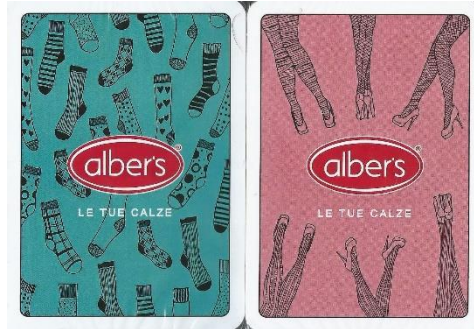

Mazzo: **ALBER'S**

Tipo: Singolo  Doppio

**Dorso:**

**Semi:** Anche questo Classico Doppio Mazzo, edito dalla MODIANO, ancora sigillato era allegato al Settimanale di programmi televisivi "DI PIÚ TV" ed ha il brand di un'Azienda produttrice di calze e calzini di Lana (BZ):

**Contenitore:** Entrambi i due mazzi sono in un contenitore in plastica rigida bianca, semi aperto, il tutto contenuto in una scatola in cartoncino che ha il fronte come dall'immagine qui sotto raffigurata (con la consueta riduzione a 35/100°) con, sul retro, la riproduzione dei Dorsi delle carte stesse: