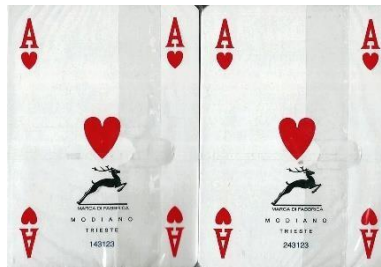

Mazzo: **ALBER'S**

Tipo: Singolo  Doppio

**Dorso:**

**Semi:** Anche questo Classico Doppio Mazzo, edito dalla MODIANO, ancora sigillato era allegato al Settimanale di programmi televisivi "DI PIÚ TV" ed ha il brand di un'Azienda produttrice di calze e calzini di Lana (BZ):

**Contenitore:** Entrambi i due mazzi sono in un contenitore in plastica rigida bianca, semi aperto, il tutto contenuto in una scatola in cartoncino che ha il fronte come dall'immagine qui sotto raffigurata (con la consueta riduzione a 35/100°) con, sul retro, la riproduzione dei Dorsi delle carte stesse: