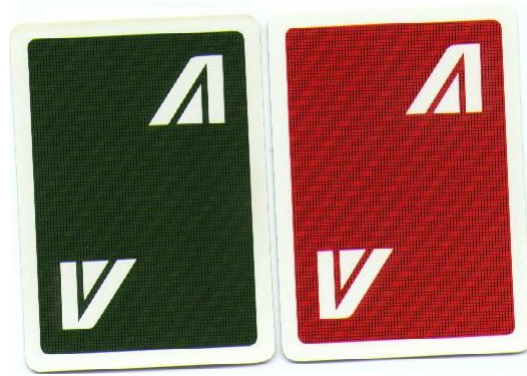

Mazzo: ALITALIA

Tipo: Singolo Doppio

Dorso:

Semi: *Le carte, della Dal Negro, hanno semi francesi classici.*

Contenitore: *Ogni mazzo è in una scatolina in plastica trasparente che in rilievo il marchio della DAL NEGRO.*