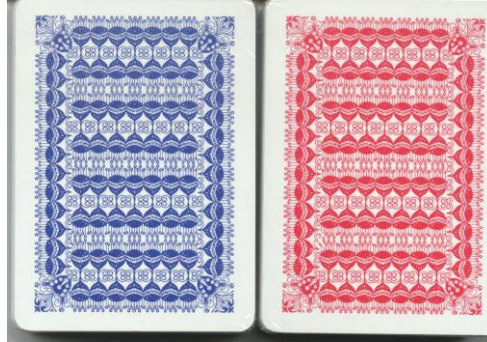

**Mazzo:** AMARO MONTENEGRO

**Tipo:** Singolo  Doppio

**Dorso:**

**Semi:** s.e. (I due mazzi, della Dal Negro, sono ancora sigillati ma nel Doppione un mazzo si è aperto) le carte rivelano così i classici semi francesi:

**Contenitore:** I due mazzi sono senza contenitore