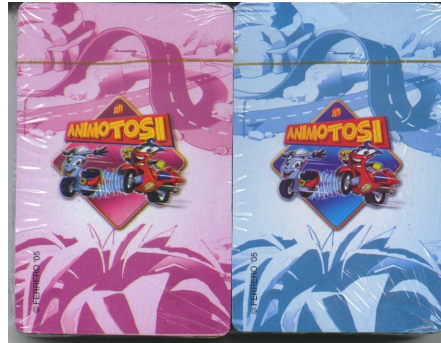

Mazzo: ANIMOTOSI (Ferrero)

Tipo: Singolo Doppio

Dorso:

Semi: . (I due mazzi, di edizione non conosciuta, sono ancora sigillati) dovrebbero, pur con figure buffe di fantasia, peraltro legate al mondo delle auto, avere semi francesi:

Contenitore: I due mazzi sono privi di contenitore e sono “incellofanati” insieme.