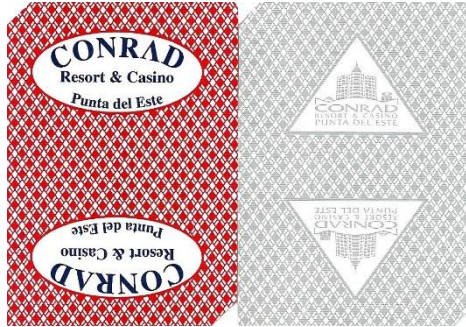

Mazzo: **ARISTOCRAT CONRAD CASINÓ**

Tipo: Singolo **Doppio:**

Dorso:

Semi: *Due mazzi vintage reperiti tramite l'amico Mazzella, della Serie CLUB SPECIAL della linea ARISTOCRAT prodotta dalla THE U.S.A. PLAYING CARDS CO., completi ed in ottimo stato (segni di usura solo sulle scatoline, hanno semi francesi con grafica "Casinò" e, com'è d'uso per questo genere di carte hanno gli angoli tagliati su una delle diagonali:*

Contenitore: *I due mazzi sono ognuno nella propria scatolina, in cartoncino, come già detto sopra: un po' usurato, ed hanno i fronti uguali come dall'immagine qui sotto riprodotta per prima, e i retro come da quella affiancata (entrambe le immagini sono nella consueta riduzione a 35/100°):*