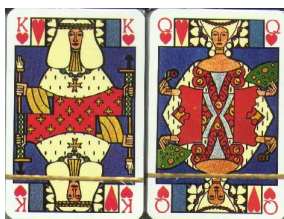

Mazzo: ART NOUVEAU

Tipo: Singolo Doppio

Dorso:

Semi: *Salvo errore (I mazzi, dell'austriaca "PIATNIK", sono ancora sigillati) dovrebbero avere i classici semi "francesi", con Figure e forse anche Assi e Jolly illustrati con immagini legate a questo stile artistico:*

Contenitore: *Le carte, come altre di questa nota manifattura austriaca, sono in un'elegante unica scatola di cartone dai bordi dorati ed il fronte come dalla prima fotografia, mentre il retro è raffigurato nella seconda foto:*