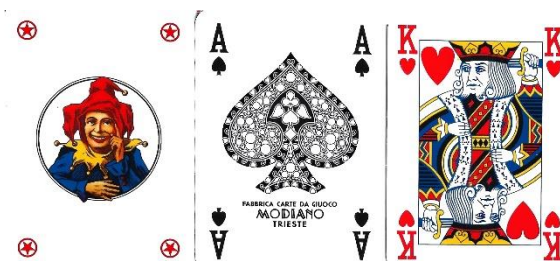

Mazzo: AVÈNE EAU THERMALE

Tipo: Singolo **Doppio:**

Dorso:

Semi: *Classico Doppio mazzo, edito dalla MODIANO, non più sigillato ma completo ed in ottimo stato, con semi francesi standard ed il brand di un prodotto della linea "SOLARI" della PIERRE FABRE, un Gruppo farmaceutico dermocosmetico francese che ce l'ha inviato in omaggio tramite la sua emanazione italiana di Milano:*

Contenitore: *Il Doppio Mazzo è in un contenitore semiaperto in plastica rigida bianca a sua volta inserito in una scatola in cartoncino che ha il fronte, come dall'immagine sotto riportata (con la consueta riduzione a 35/100°) mentre sul retro sono riprodotti i Dorsi delle caste stese:*