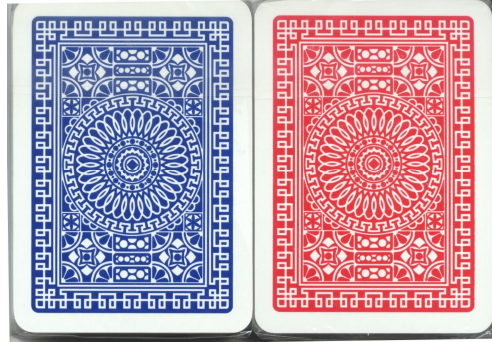

Mazzo: AVERNA

Tipo: Singolo Doppio

Dorso:

Semi: *s.e. (I due mazzi, della MODIANO, sono ancora sigillati) le carte hanno i classici semi francesi:*

Contenitore: *Ogni mazzo ha la propria scatolina in cartoncino che sul retro ha l'immagine del dorso delle carte stesse:*