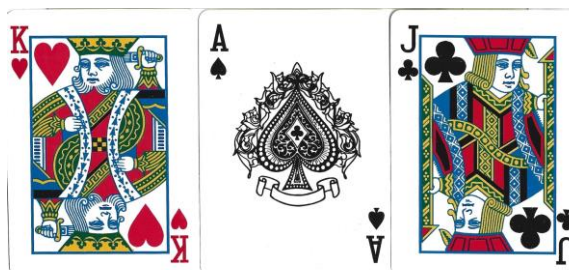

Mazzo: **AFRICA'S BIG FIVE**

Tipo: Singolo Doppio

Dorso:

Semi: Mazzo singolo di carte da gioco, prodotte dalla, non ben individuata, **BIG 5 PLAYING CARDS** nuove ma non più sigillate e, ad un primo esame, prive dei Jolly, reperite, tramite la spagnola **TODOCOLLECCION**, dal Signor Antonio Martinez, Molina (Spagna), senza un brand e con semi francesi standard:

Contenitore: Le carte sono nella loro scatolina, in cartoncino, che ha il fronte come dall'immagine qui sotto riprodotta (con la consueta riduzione a 35/100°) e, sul retro, la riproduzione del Dorso delle carte stesse: