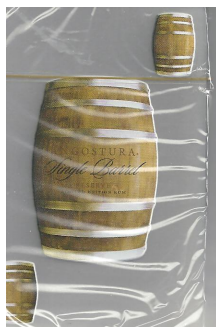

Mazzo: **ANGOSTURA**

Tipo: Singolo Doppio

Dorso:

Semi: *Salvo errore (il mazzo, di manifattura cinese non identificata, è ancora sigillato) le carte sono trasparenti ed hanno disegnati semi particolari che probabilmente si richiamano ai francesi con simboli originali:*

Contenitore: *Il mazzo è in una scatola rigida in plastica trasparente opaca:*