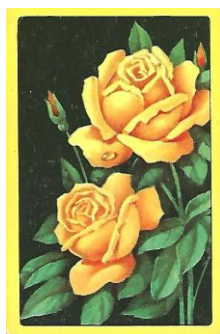

Mazzo: **ART DECO' – ROSE GIALLE**

Tipo: Singolo Doppio

Dorso:

Semi: *Vintage di un mazzo di carte, della ormai cessata ALF COOKE, in discreto stato e completo (con solo Jolly, però), con i consueti semi francesi:*