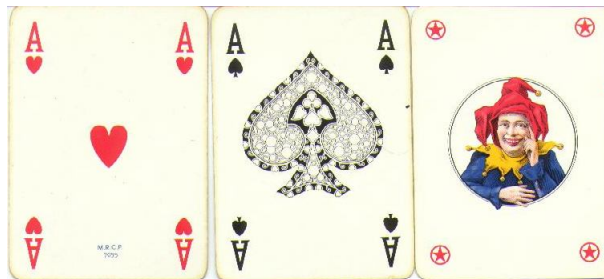

Mazzo: B & B SCOTCH WHISKY

Tipo: Singolo  Doppio

---

Dorso:

Semi: *Il mazzo, di manifattura non evidenziata, ha semi francesi classici:*

Contenitore: *Il mazzo è privo di un apposito contenitore, sostituita da una guaina posticcia in carta bianca.*