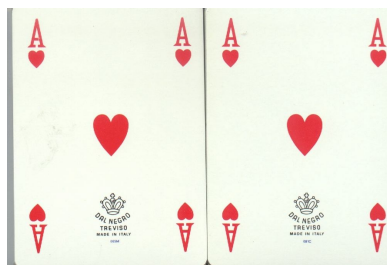

Mazzo: BANCA POPOLARE di LUINO e di VARESE

Tipo: Singolo Doppio

Dorso:

Semi: *s.e. (I due mazzi, della Dal Negro, sono ancora sigillati) le carte hanno i classici semi francesi:*

Contenitore: *Scatola unica in plastica blue rigida con una guaina in cartoncino come da immagine che sul retro è blue senza disegni; all'interno, in plastica rigida trasparente oltre alle carte vi è un blocchetto segnapunti ed una piccola penna:*