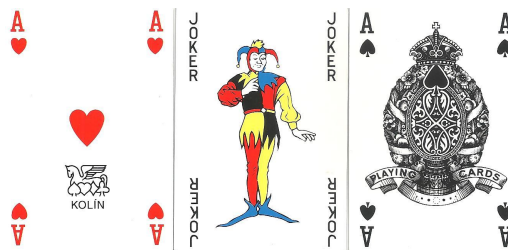

Mazzo: **BLACK WIDOW**

Tipo: Singolo  Doppio

Dorso:

Semi: *I due mazzi, dal dorso uguale nonostante la confezione da Doppio Mazzo, della KOLiN probabilmente, con carte dai semi "francesi":*

Contenitore: *I due mazzi sono in un'unica scatola in plastica rigida con il fondo nero ed il coperchio trasparente con disegni geometrici in rilievo:*