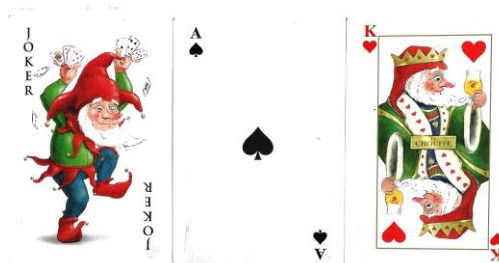

Mazzo: BRASSERIE D'ACHOUFFE**Tipo: Singolo** **Doppio** **Dorso:**

Semi: Doppio mazzo di carte da gioco, prodotte da CARTAMUNDI, in due mazzi, contrariamente al solito, perfettamente uguali. ancora sigillate ed aperte solo per la corretta redazione della presente Scheda, hanno semi francesi standard ma con Figure e Jolly con originali di "gnomi" che sono il simbolo di questo birrifico belga, con sede ad Achouffe, fondato nel 1982 da due cognati e, nel 2006 ceduto al Gruppo Duvel Moortgat :

Contenitore: I mazzi sono ognuno nella propria scatola, in cartoncino, uguali che hanno entrambe il fronte come dalla prima immagine ed il retro come da quella a fianco (riprodotta nella consueta riduzione di 35 /100°):