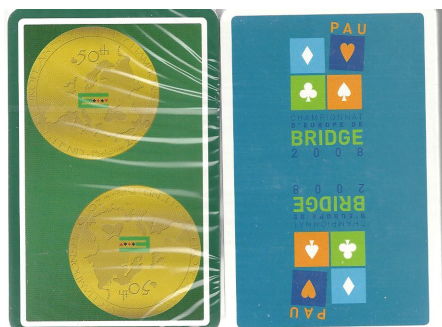

Mazzo: BRIDGE (European Bridge League)

Tipo: Singolo Doppio

Dorso:

Semi: *Salvo errore (i due mazzi, pur provenienti entrambi dalla EUROPEAN BRIDGE LEAGUE, sono di fabbricazione diversa, il primo dovrebbe essere della OPERA MUNDI mentre il secondo è della GRIMAUD, ma entrambi sono ancora sigillati) hanno probabilmente semi "francesi" e:*

Contenitore: *I due mazzi sono senza contenitore.*