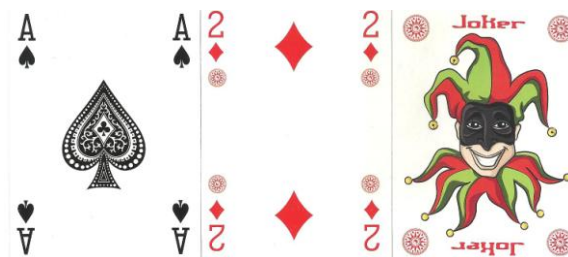

# Mazzo: **BURRACO BRIDGE GIN POKER**

Tipo: Singolo  Doppio

**Dorso:**

**Semi:** *I due mazzi, della Edizioni GIOCHIAMO hanno semi "francesi" con solamente un piccolo simbolo sui "2" e sui Jolly :*

**Contenitore:** *I due mazzi sono ognuno nella propria scatolina in cartoncino che sul retro ha l'immagine del dorso delle carte stesse:*