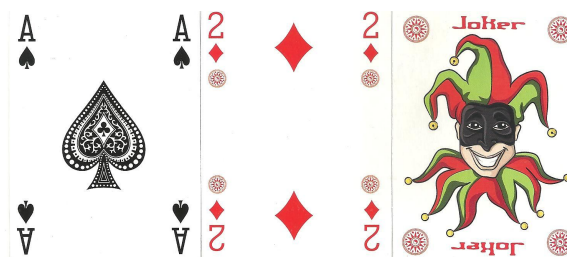

Mazzo: **BURRACO BRIDGE GIN POKER**

Tipo: Singolo Doppio

Dorso:

Semi: *I due mazzi, della Edizioni GIOCHIAMO hanno semi "francesi" con solamente un piccolo simbolo sui "2" e sui Jolly :*

Contenitore: *I due mazzi sono ognuno nella propria scatolina in cartoncino che sul retro ha l'immagine del dorso delle carte stesse:*