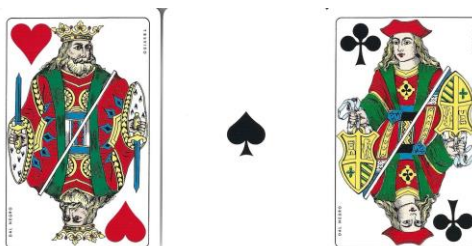

Mazzo: **BACCARÁ LUSSO**

Tipo: Singolo Doppio

Dorso:

Semi: *Mazzo singolo di carte da gioco, della DAL NEGRO, ancora sigillato, ma aperto solo per la redazione della presente Scheda, composto da 54 carte da semi francesi strettamente standard, senza Jolly e con due carte completamente bianche) appunto per il “baccarà” (un gioco d’azzardo molto giocato nei casinò, importato nel XV secolo da Macao e successivamente diffuso rapidamente in Francia, in particolare a Corte; del quale esistono numerose versioni:*

Contenitore: *Le carte sono nella loro scatolina, in cartoncino, che ha il fronte come dall’immagine qui sotto riprodotta (con la consueta riduzione a 35/100°) e, sul retro, la riproduzione del Dorso delle carte stesse:*