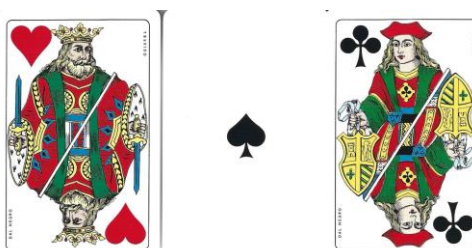

Mazzo: **BACCARÁ LUSSO**

Tipo: Singolo Doppio

Dorso:

Semi: *Mazzo singolo di carte da gioco, della DAL NEGRO, ancora sigillato, ma aperto solo per la redazione della presente Scheda, composto da 54 carte da semi francesi strettamente standard, senza Jolly e con due carte completamente bianche) appunto per il “baccarà” (un gioco d’azzardo molto giocato nei casinò, importato nel XV secolo da Macao e successivamente diffuso rapidamente in Francia, in particolare a Corte; del quale esistono numerose versioni:*

Contenitore: *Le carte sono nella loro scatolina, in cartoncino, che ha il fronte come dall’immagine qui sotto riprodotta (con la consueta riduzione a 35/100°) e, sul retro, la riproduzione del Dorso delle carte stesse:*