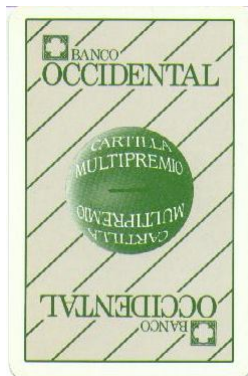

Mazzo: BANCO OCCIDENTAL

Tipo: Singolo Doppio

Dorso:

Semi: *Il mazzo, della iberica "HERACLIO FOURNIER VITORIA" , ha semi aassimilabili ai nostri "napoletani":*

Contenitore: *Le carte sono nella loro scatola che sul retro riproduce il dorso delle stesse, e sul fronte è come dalla foto qui sotto:*