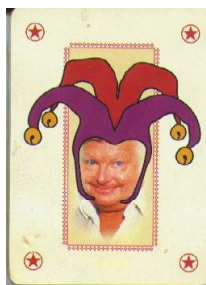

Mazzo: BENNY HILL SHOW

Tipo: Singolo  Doppio

---

Dorso:

---

Semi: *S.E. (Il mazzo è ancora sigillato) le carte, di marca non identificata, dovrebbero avere semi francesi classici:*

---

Contenitore: *Mazzo privo di contenitore.*