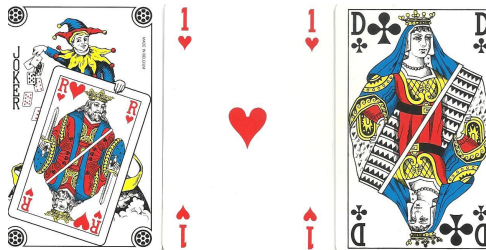

Mazzo: Birra GRIMBERGEN

Tipo: Singolo Doppio

Dorso:

Semi: *Il mazzo, della CARTA MUNDI, Belgio ha semi "francesi" :*

Contenitore: *Il mazzo ha la propria scatola con entrambe i versi con la stessa immagine:*