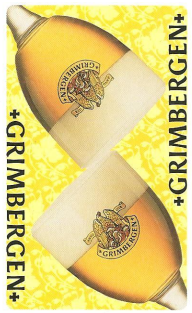

Mazzo: Birra GRIMBERGEN

Tipo: Singolo Doppio

Dorso:

Semi: *Il mazzo, della CARTA MUNDI, Belgio ha semi "francesi" :*

Contenitore: *Il mazzo ha la propria scatola con entrambe i versi con la stessa immagine:*