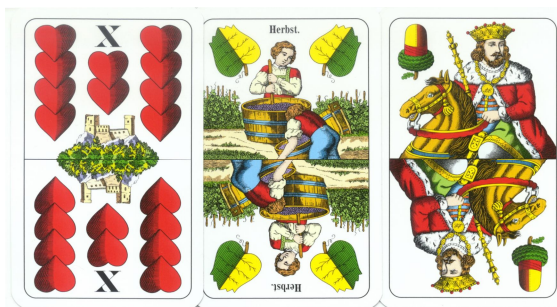

Mazzo: Birra VILLACHER

Tipo: Singolo Doppio

Dorso:

Semi: *Le carte, dell'austriaca – così com'è austriaca la marca di Birra che mi ha mandato le carte – PIATNIK sono solo 36 ed hanno dei semi insoliti che non riesco classificare secondo le mie nozioni (probabilmente sono i semi austro-tedeschi del gioco dello Skat):*

Contenitore: *Il mazzo è nella sua scatola in cartoncino che ha il fronte come dall'immagine riprodotta mentre sul retro è riprodotto il dorso delle carte stesse:*