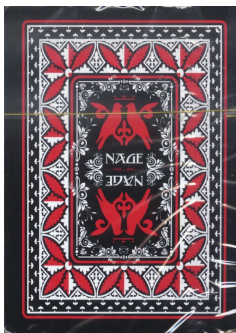

Mazzo: BLACK SILK (NAGE)

Tipo: Singolo  Doppio

---

Dorso:

Semi: *s.e. (Il mazzo, della TREFL-Cracovia (Polonia) che me lo ha inviato in omaggio, è ancora sigillato) le carte, molto originali sono nere, quasi in negativo, pur avendo chiaramente semi francesi:*

Contenitore: *Il mazzo è nella propria scarola in cartoncino che sul retro ha la riproduzione del dorso delle carte stesse:*