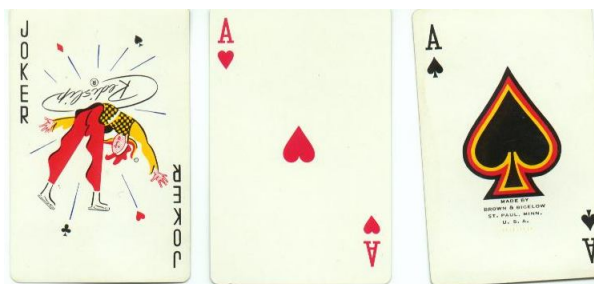

Mazzo: BROWN & BIGELOW BRIDGE

Tipo: Singolo  Doppio

Dorso:

Semi: *Doppio mazzo intitolato "Remembrance" della BROWN & BIGELOW, St. Paul, Minnesota, con semi francesi:*

Contenitore: *I mazzi sono ognuno nella propria scatola che ha sul retro la riproduzione del dorso del rispettivo mazzo, mentre sul fronte vi è il disegno che è nella foto, contornato dal motivo anch'esso riportato sulla foto:*