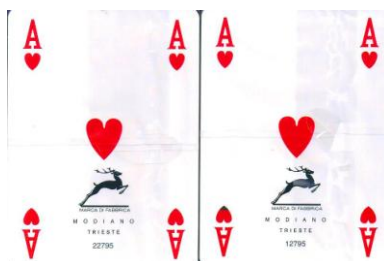

Mazzo: **CAFFE' BORBONE**

Tipo: Singolo Doppio

Dorso:

Semi: *Salvo errore (le carte, della MODIANO, sono ancora sigillate) dovrebbero avere i soliti semi francesi:*

Contenitore: *I mazzi sono in un contenitore in plastica rigida bianca semiaperto all'interno di un'unica scatola che ha sul fronte l'immagine sotto riprodotta e, sul retro, l'immagine dei Dorsi delle carte:*