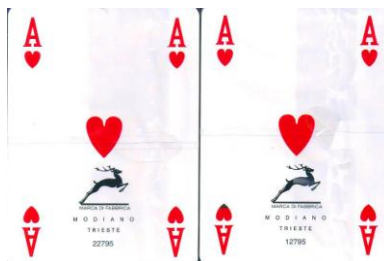

Mazzo: **CAFFE' BORBONE**

Tipo: Singolo Doppio

Dorso:

Semi: *Salvo errore (le carte, della MODIANO, sono ancora sigillate) dovrebbero avere i soliti semi francesi:*

Contenitore: *I mazzi sono in un contenitore in plastica rigida bianca semiaperto all'interno di un'unica scatola che ha sul fronte l'immagine sotto riprodotta e, sul retro, l'immagine dei Dorsi delle carte:*