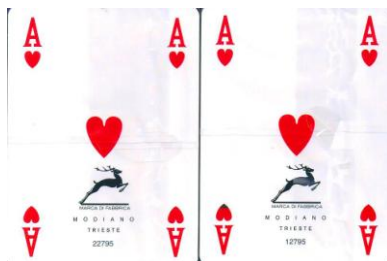

Mazzo: CAFFE' BORBONE

Tipo: Singolo Doppio

Dorso:

Semi: *Salvo errore (le carte, della MODIANO, sono ancora sigillate) dovrebbero avere i soliti semi francesi:*

Contenitore: *I mazzi sono in un contenitore in plastica rigida bianca semiaperto all'interno di un'unica scatola che ha sul fronte l'immagine sotto riprodotta e, sul retro, l'immagine dei Dorsi delle carte:*